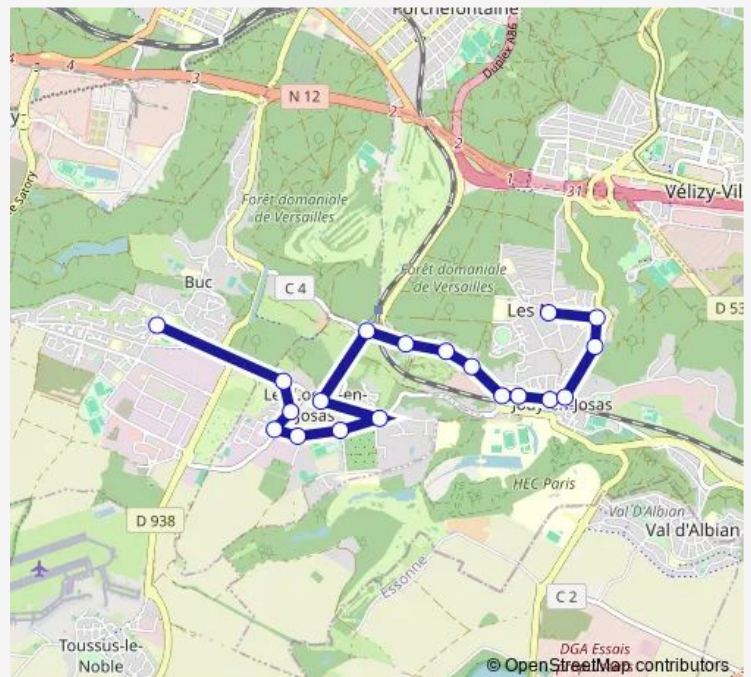

### Route schedule

Les Metz - La Mare — Buc Collège Martin Luther King

Monday	—
Tuesday	—
Wednesday	07:25-16:05
Thursday	07:25-16:05
Friday	07:25-16:05
Saturday	—
Sunday	—

### Route info

Direction: Les Metz - La Mare

Stops: 21

Trip Duration: 0 hour 22 min

## Direction

Buc Collège Martin Luther King — Les Metz - La Mare

19 stops

[Open route schedule](#)

Buc Collège Martin Luther King

La Logeraie

La Garenne

Zone d'Activités