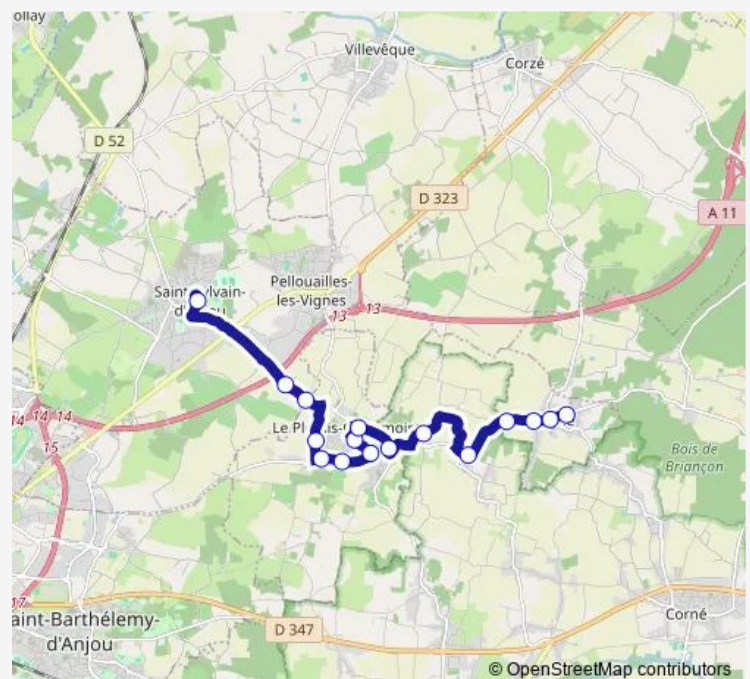

Les Dimetières

Les Béraudières

Petites Valinières

Collège Jeanne d'Arc

### Route schedule

Les Plantes — Collège Jeanne d'Arc

Monday 07:49

Tuesday 07:49

Wednesday 07:49

Thursday 07:49

Friday 07:49

Saturday —

### Route info

Direction: Les Plantes

Stops: 16

Trip Duration: 0 hour 26 min

102 — Jeanne d'Arc