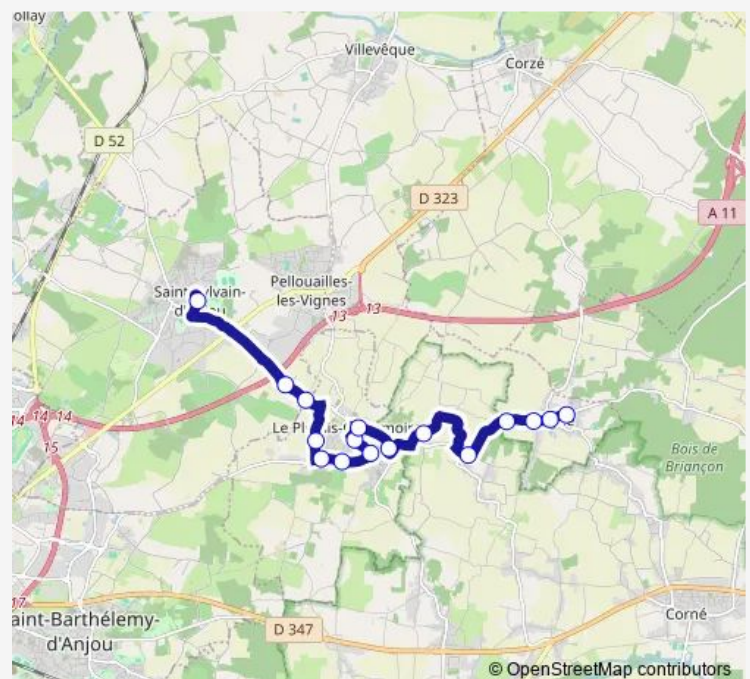

Meuniers

Beaulieu

Les Dimetières

Les Béraudières

Petites Valinières

Collège Jeanne d'Arc

Route schedule

Les Plantes — Collège Jeanne d'Arc

Monday 07:49

Tuesday 07:49

Wednesday 07:49

Thursday 07:49

Friday 07:49

Saturday —

Sunday —

Route info

Direction: Les Plantes

Stops: 16

Trip Duration: 0 hour 26 min

102 — Jeanne d'Arc

Direction

Collège Jeanne d'Arc — Les Plantes

16 stops

[Open route schedule](#)