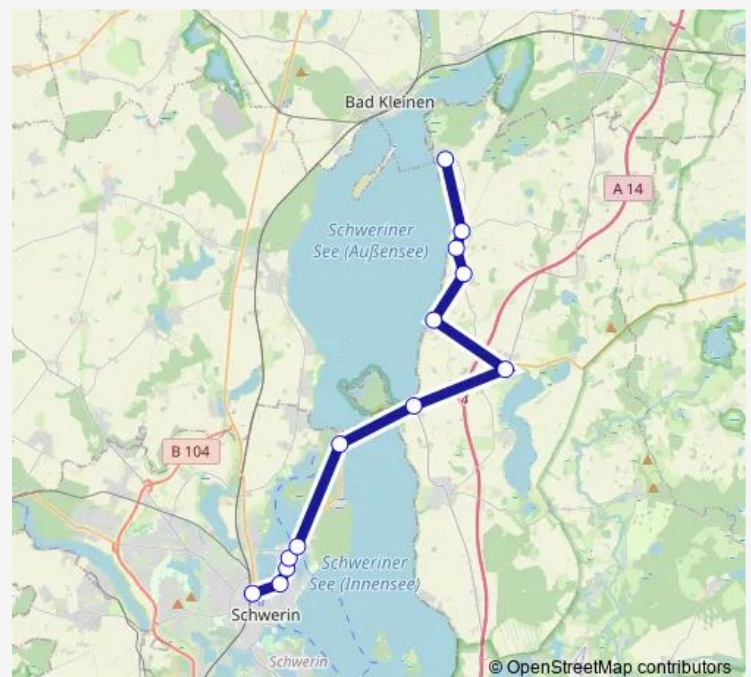

Schwerin Forstthof

Schwerin Paulsdamm

Rampe B104

Rampe Diakonie

Cambs Schule

### Route schedule

Schwerin Hauptbahnhof — Cambs Schule

Monday 06:23

Tuesday 06:23

Wednesday 06:23

Thursday 06:23

Friday 06:23

Saturday —

### Route info

Direction: Schwerin Hauptbahnhof

Stops: 9

Trip Duration: 0 hour 28 min