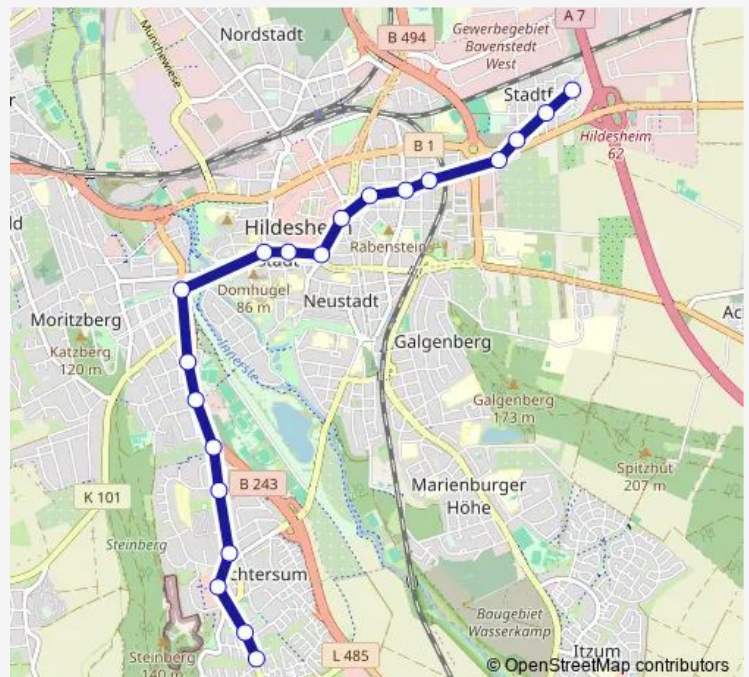

Hildesheim Waterloostraße

Hildesheim Moltkestraße

Hildesheim Katharinenstraße

Hildesheim Theater

Hildesheim Rathausstraße

Hildesheim Schuhstraße

Hildesheim Bohlweg

Hildesheim Dammtor

Hildesheim Hachmeisterstraße

Hildesheim Vier Linden

Hildesheim Philosophenweg

Hildesheim Schlesierstraße

Hildesheim Ochtersum

Hildesheim Rex-Brauns-Straße

Hildesheim Lindholzpark

Hildesheim Ochtersum Süd

Route schedule

Hildesheim Stadtfeld Ost — Hildesheim Ochtersum Süd

Monday 20:17-21:17

Tuesday 20:17-21:17

Wednesday 20:17-21:17

Thursday 20:17-21:17

Friday 20:17-21:17

Saturday 20:17-23:17

Sunday —

Route info

Direction: Hildesheim Stadtfeld Ost

Stops: 20

Trip Duration: 0 hour 24 min

Direction

Hildesheim Ochtersum Süd — Hildesheim Stadtfeld Ost

20 stops