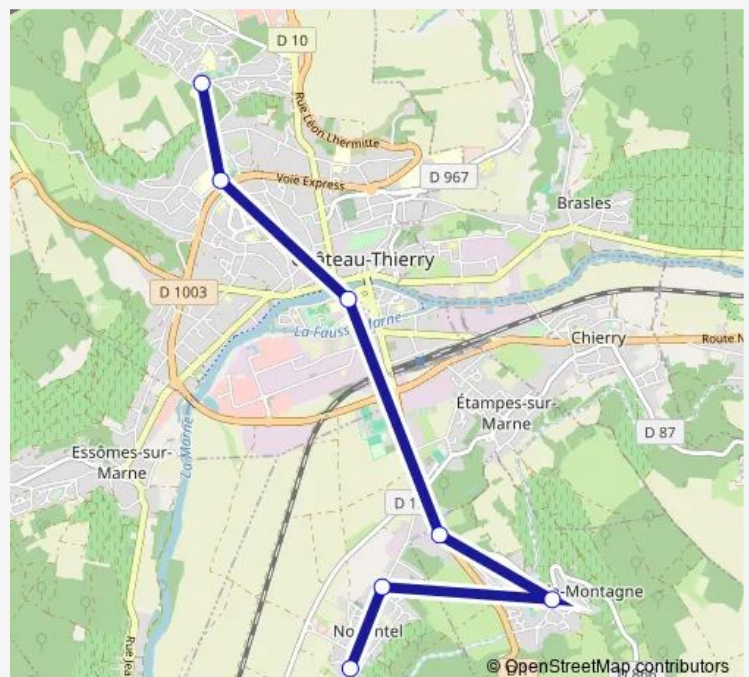

Chateau T. - Lycee LA Fontaine

**Route schedule**

Essomes S/ M. - Vaux Place Abri — Chateau T. - Lycee LA Fontaine

Monday 07:11

Tuesday 07:11

Wednesday 07:11

Thursday 07:11

Friday 07:11

Saturday —

Sunday —

**Route info**

Direction: Essomes S/ M. - Vaux Place Abri

Stops: 10

Trip Duration: 0 hour 39 min

■ 102 — Chateau Thierry

### Direction

Chateau T. - Place Thiers — Epaux Bezu - Buire Hameau X

5 stops

[Open route schedule](#)

Chateau T. - Place Thiers

Chateau T. - CES Jean Rostand

Bezu ST G. - Bezuet

Epaux Bezu - Place DE L'Europe