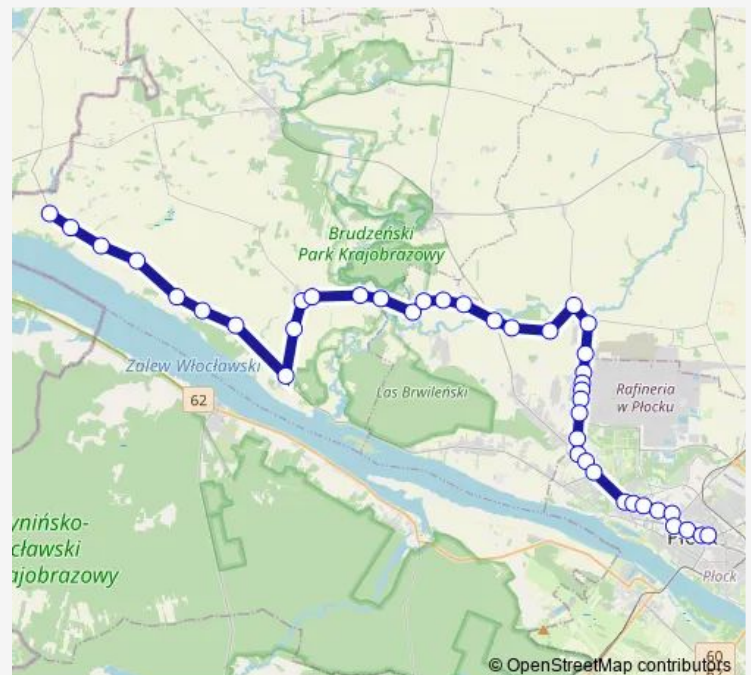

Thursday 04:31-19:14

Friday 04:31-19:14

Saturday 04:46-21:02

Sunday 04:46-21:03

Route info

Direction: Główina

Stops: 41

Trip Duration: 0 hour 57 min

102 — -Główina-Stanisławówka 04

Biała, osiedle

Naftobudowa

Naftoremont

Zglenickiego, brama Iii

Zglenickiego, brama I

Zglenickiego, szpital

Zglenickiego, Biała

Rembelińskiego

Jachowicza (teatr)

Piękna

Stanisławówka 01

Stanisławówka 04

Direction

Dworzec kolejowy — Główina, skrzyż.

40 stops

Route info

Direction: Dworzec kolejowy

Stops: 34

Trip Duration: 0 hour 47 min

Kobierniki, Zuok

Kobierniki

Kobierniki, skrzyż.

Kobierniki, Skrwa