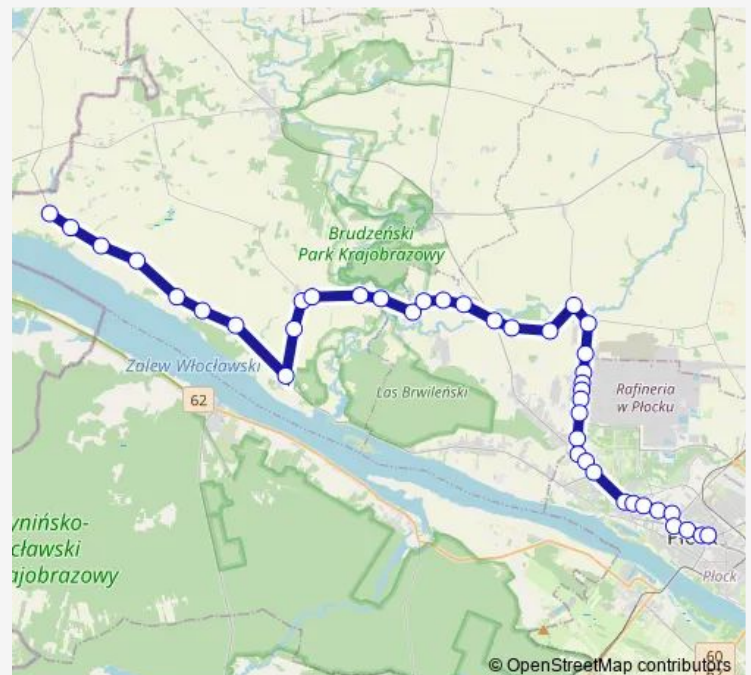

Thursday 04:31-19:14

Friday 04:31-19:14

Saturday 04:46-21:02

Sunday 04:46-21:03

Route info

Direction: Główina

Stops: 41

Trip Duration: 0 hour 59 min

102 — -Główina-Stanisławówka 04

Biała, osiedle

Naftobudowa

Naftoremont

Zglenickiego, brama Iii

Zglenickiego, brama I

Zglenickiego, szpital

Zglenickiego, Biała

Rembelińskiego

Jachowicza (teatr)

Piękna

Stanisławówka 01

Stanisławówka 04

Direction

Dworzec kolejowy — Główina, skrzyż.

40 stops

Route info

Direction: Dworzec kolejowy

Stops: 34

Trip Duration: 0 hour 47 min

Kobierniki, Zuok

Kobierniki

Kobierniki, skrzyż.

Kobierniki, Skrwa