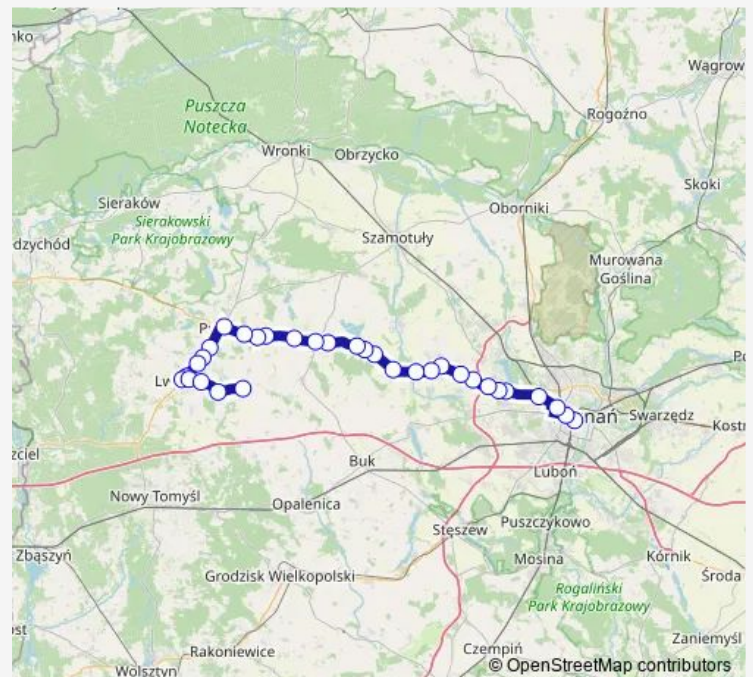

Bus 102 Poznań - Brody

[Go to website](#)

Direction

Brody — Poznań Główny - Dworzec Autobusowy Peron 18

32 stops

[Open route schedule](#)

- Brody
- Pakosław k/Lwówka
- Posadowo, Skrzyżowanie
- Lwówek, Iii
- Lwówek, Rynek
- Lwówek, II Dworzec Kolejowy
- Konin - Posadowo, Skrzyżowanie k/Lwówka
- Zgierzynka, Skrzyżowanie
- Pniewy, Zamek
- Pniewy, Przystanek Dworcowy - ul. Poczтова
- Jakubowo (Skrzyżowanie z dr. na Brody)
- Chełmno
- Koszanowo, Buszewo, Skrzyżowanie
- Podrzewie
- Sękowo / Wilczyna, Skrzyżowanie
- Ludowo (Za Skrzyżowaniem Do Wilczyny)
- Bytyń
- Witkowice
- Młodasko
- Gaj Wielki k/Kaźmierza
- Rumianek, Poznańska

Route schedule

Brody — Poznań Główny - Dworzec Autobusowy Peron 18

Monday	05:35
Tuesday	05:35
Wednesday	05:35
Thursday	05:35
Friday	05:35
Saturday	05:35
Sunday	05:35

Route info

Direction: Brody

Stops: 32

Trip Duration: 1 hour 45 min

102 — Poznań - Brody

Tarnowo Podgórne, Piaskowa

Tarnowo Podgórne, Centrum

Tarnowo Podgórne, Marianowska

Sady, Wiadukt

Swadzim, Wiadukt

Przeźmierowo, Wysogotowska (Przy Kładce)

Przeźmierowo, Wiadukt - dr. 184