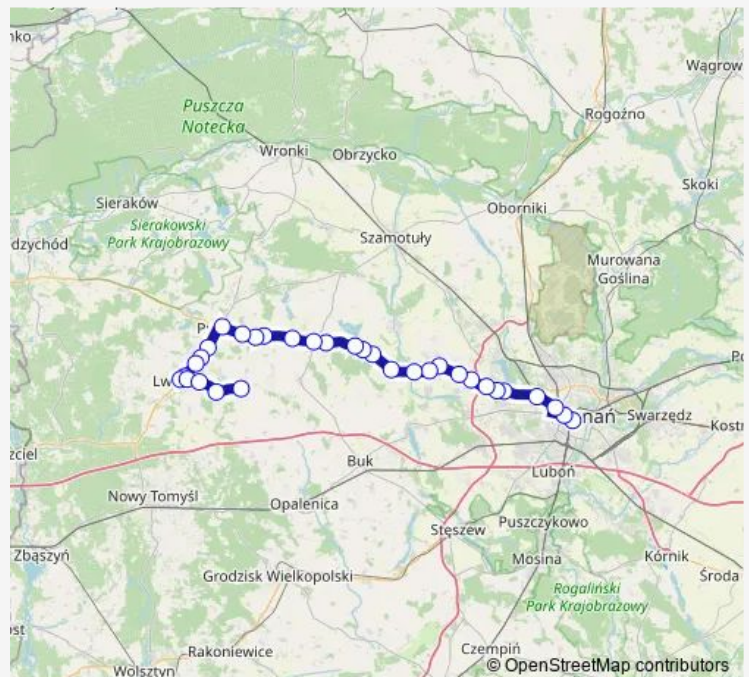

### Direction

Brody — Poznań Główny - Dworzec Autobusowy Peron 18

32 stops

[Open route schedule](#)

- Brody
- Pakosław k/Lwówka
- Posadowo, Skrzyżowanie
- Lwówek, Iii
- Lwówek, Rynek
- Lwówek, II Dworzec Kolejowy
- Konin - Posadowo, Skrzyżowanie k/Lwówka
- Zgierzynka, Skrzyżowanie
- Pniewy, Zamek
- Pniewy, Przystanek Dworcowy - ul. Poczтова
- Jakubowo (Skrzyżowanie z dr. na Brody)
- Chełmno
- Koszanowo, Buszewo, Skrzyżowanie
- Podrzewie
- Sękowo / Wilczyna, Skrzyżowanie
- Ludowo (Za Skrzyżowaniem Do Wilczyny)
- Bytyń
- Witkowice
- Młodasko
- Gaj Wielki k/Kaźmierza
- Rumianek, Poznańska

### Route schedule

Brody — Poznań Główny - Dworzec Autobusowy Peron 18

Monday	05:35
Tuesday	05:35
Wednesday	05:35
Thursday	05:35
Friday	05:35
Saturday	05:35
Sunday	05:35

### Route info

Direction: Brody

Stops: 32

Trip Duration: 1 hour 45 min

102 — Poznań - Brody

Tarnowo Podgórne, Piaskowa

Tarnowo Podgórne, Centrum

Tarnowo Podgórne, Marianowska