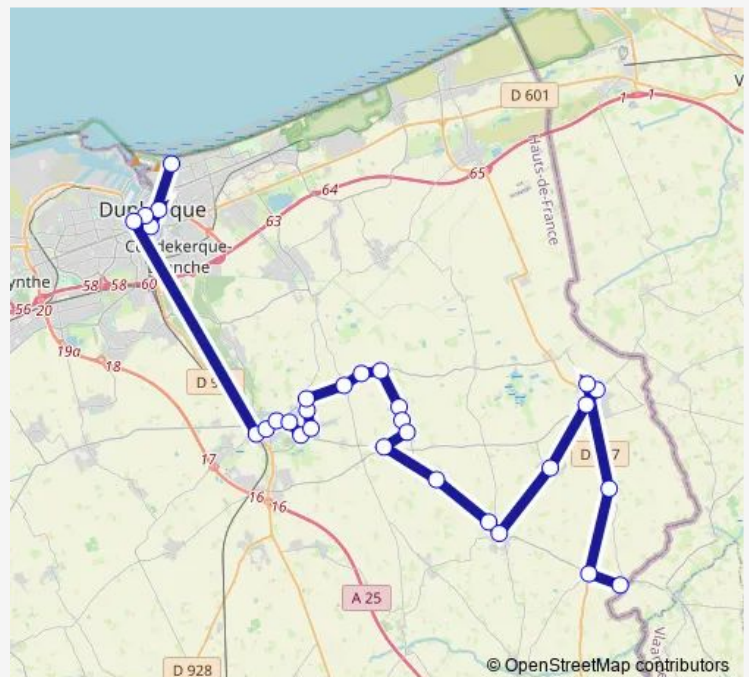

Rosendael - Angellier

Rosendael - Lycée Horticole

Warhem - Binche Meulen

Warhem - Pont à moutons

Warhem - Bellevue

Warhem - Place

Warhem - Aubette

Warhem - Haeghe Meulen

Dunkerque - Royer — Oost Cappel - Place

Monday 17:05-18:10

Tuesday 17:05-18:10

Wednesday 12:05

Thursday 17:05-18:10

Friday 17:05-18:10

Saturday —

Sunday —

Route info

Direction: Dunkerque - Royer

Stops: 17

Trip Duration: 0 hour 58 min

102 — Dunkerque - Oost Cappel

Direction

West Cappel - Mairie — Bergues - Marché aux Bestiaux - Collèges

10 stops

[Open route schedule](#)

West Cappel - Mairie

Warhem - Rattekoot

Warhem - Haeghe Meulen

Warhem - Aubette

Warhem - Place

Warhem - Bellevue

Warhem - Pont à moutons