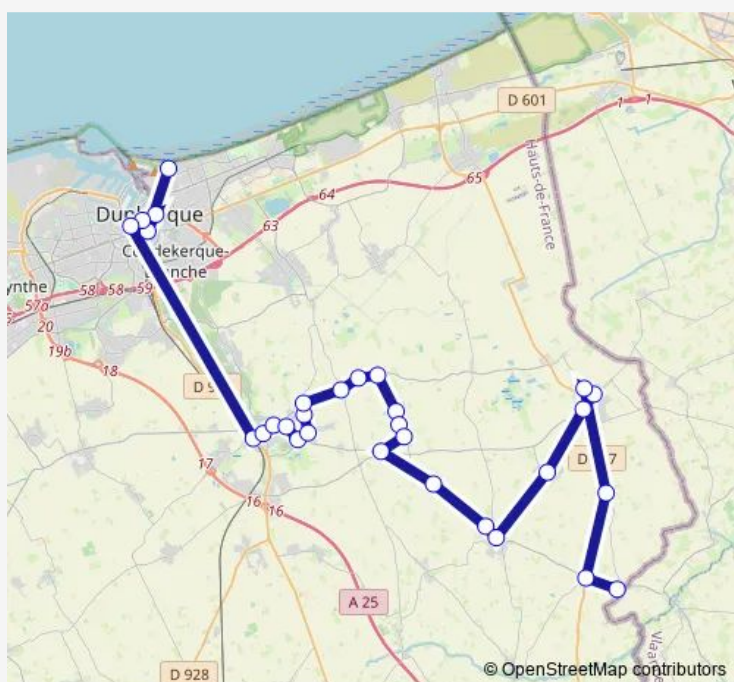

Warhem - Aubette

Warhem - Place

Warhem - Bellevue

Warhem - Pont à moutons

Warhem - Binche Meulen

Hoymille - Poste

Bergues - Marché aux Bestiaux - Collèges

**Route schedule**

**Route info**

Direction: West Cappel - Mairie

Stops: 10

Trip Duration: 0 hour 20 min

102 — Dunkerque - Oost Cappel

## Direction

Dunkerque - Malo Plage — Oost Cappel - Place

30 stops

[Open route schedule](#)

Dunkerque - Malo Plage

Dunkerque - Place Vauban

Dunkerque - Royer

Dunkerque - République

Dunkerque - Gare

Bergues - Pôle d'échanges - Gare

Bergues - Centre

Bergues - St Martin

Hoymille - Rue d'Ypres

Hoymille - Rue du Dauphiné

Hoymille - Point du Jour

Hoymille - Cimetière