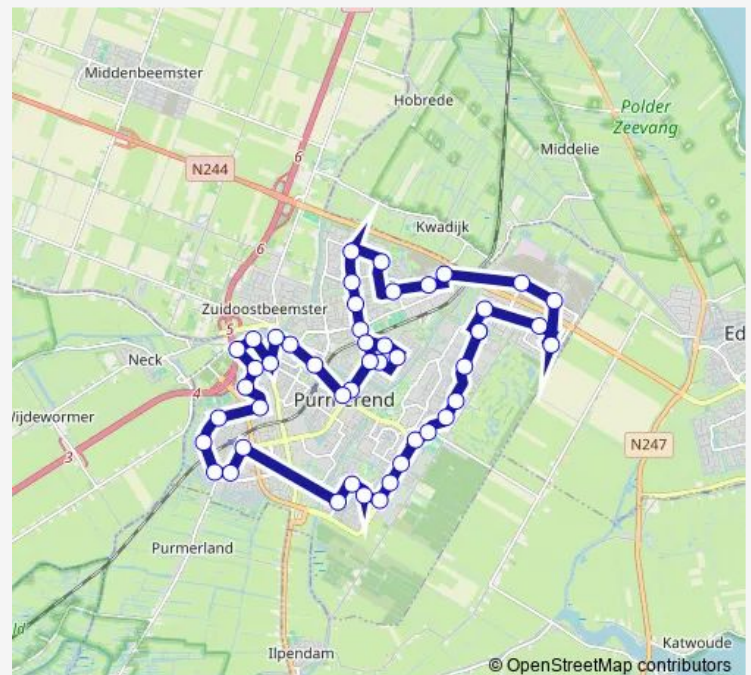

Purmerend, Brug Wheermolen

Purmerend, Waterlandlaan

Route schedule

Purmerend, Korenstraat — Purmerend, Korenstraat

Monday 05:54-22:47

Tuesday 05:54-22:47

Wednesday 05:54-22:47

Thursday 05:54-22:47

Friday 05:54-22:47

Saturday 07:54-22:47

Sunday 07:54-22:47

Route info

Direction: Purmerend, Korenstraat

Stops: 47

Trip Duration: 0 hour 58 min

■ 102 — Ringlijn Purmerend

BusMaps

Purmerend, Stadhuis

Purmerend, Gedempte Where

Purmerend, Gedempte Singelgracht

Purmerend, Tramplein

Purmerend, Sluisbrug

Purmerend, Neckerstraat

Purmerend, Vuurtorengracht