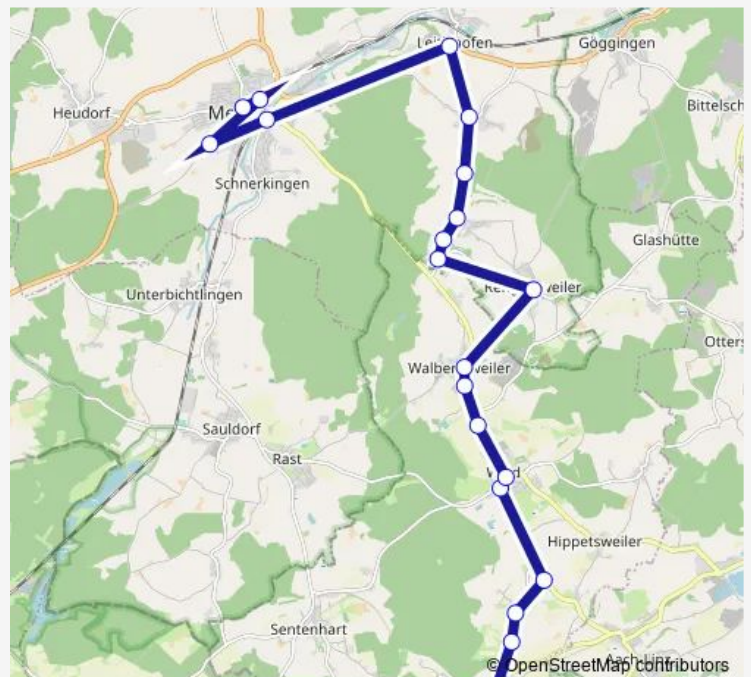

Direction

Ruhestetten, Kindergarten — Messkirch, Adlerplatz

21 stops

[Open route schedule](#)

- Ruhestetten, Kindergarten
- Ruhestetten, Ort
- Rothenlachen, Höfe
- Rothenlachen
- Riedetsweiler, Löcherberg
- Wald (Hohenz), Schule
- Wald (Hohenz), Busbahnhof
- Wald (Hohenz), Haagäcker
- Walbertsweiler, Hartgass
- Walbertsweiler, Ortsmitte
- Rengetsweiler, Schule
- Messkirch, Dietershofen Abzw.
- Dietershofen (Hohenz), Moserhof
- Dietershofen (Hohenz), Linde
- Messkirch, Buffenhofen
- Messkirch, Ringgenbach
- Menningen (Baden), Leitishofen
- Messkirch, Mengener Strasse
- Messkirch, Gymnasium
- Messkirch, Hauptschule
- Messkirch, Adlerplatz

Route schedule

Ruhestetten, Kindergarten — Messkirch, Adlerplatz

Monday	08:03
Tuesday	08:03
Wednesday	08:03
Thursday	08:03
Friday	08:03
Saturday	—
Sunday	—

Route info

Direction: Ruhestetten, Kindergarten

Stops: 21

Trip Duration: 0 hour 42 min

102 Bus time schedules and route maps are available in an offline PDF at busmaps.com. Use the busmaps.com website to see live bus times, train schedule or subway schedule, and step-by-step directions for all public transit in Rot