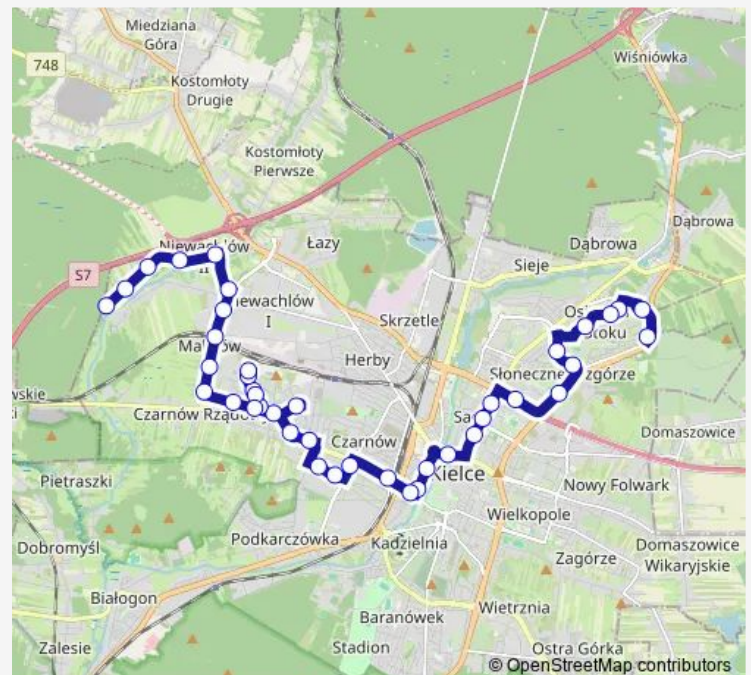

Piekoszowska / Naruszewicza

### Route schedule

Os. Świętokrzyskie — Kruszelnickiego

Monday 04:45-21:26

Tuesday 04:45-21:26

Wednesday 04:45-21:26

Thursday 04:45-21:26

Friday 04:45-21:26

Saturday 05:11-19:40

### Route info

Direction: Os. Świętokrzyskie

Stops: 41

Trip Duration: 0 hour 59 min

Grunwaldzka / os. Pod Dalnią

Os. Pod Dalnią

Szajnowicza - Iwanowa

Pasaż Świętokrzyski