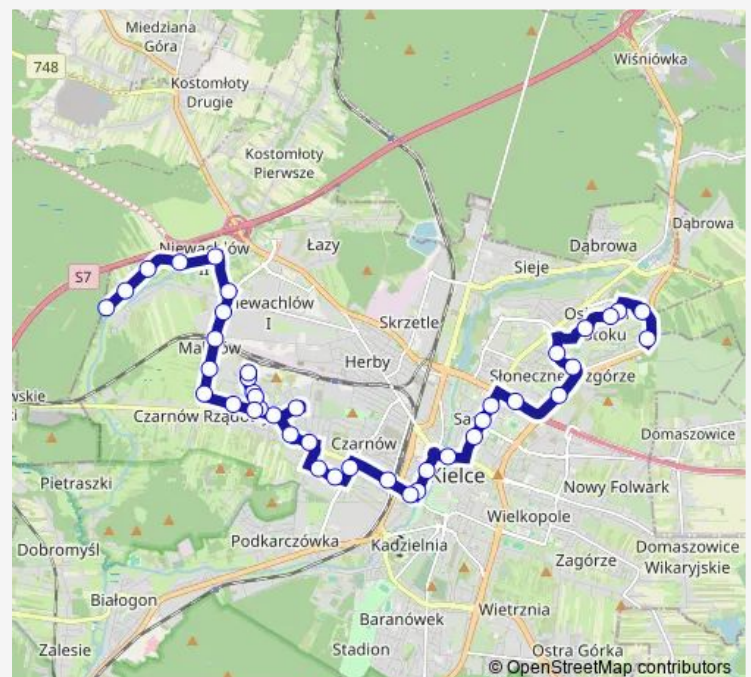

Piekoszowska / Naruszewicza

Route schedule

Os. Świętokrzyskie — Kruszelnickiego

Monday 04:45-21:26

Tuesday 04:45-21:26

Wednesday 04:45-21:26

Thursday 04:45-21:26

Friday 04:45-21:26

Saturday 05:11-19:40

Sunday 05:11-18:52

Route info

Direction: Os. Świętokrzyskie

Stops: 41

Trip Duration: 0 hour 58 min

Grunwaldzka / os. Pod Dalnią

Os. Pod Dalnią

Szajnowicza - Iwanowa

Pasaż Świętokrzyski

Massalskiego

Os. Ślichowice

Os. Ślichowice

Massalskiego

Pasaż Świętokrzyski

Szajnowicza - Iwanowa / Karbońska