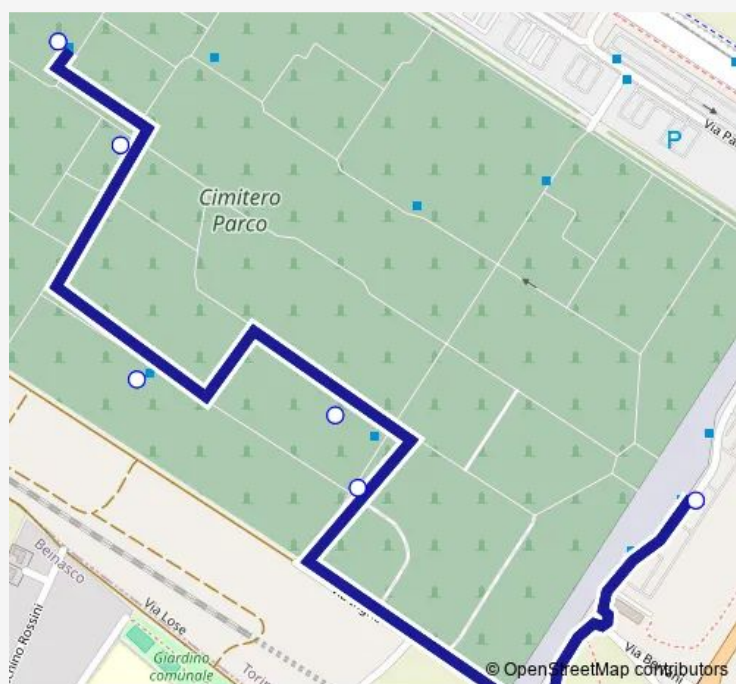

Fermata 3220 - Campo 34

Fermata 3221 - Campo 25

Fermata 3352 - Campo 11

Fermata 3191 - Cimitero Parco Cap

**Route schedule**

Fermata 3204 - Campo 47 — Fermata 3191 - Cimitero Parco Cap

Monday 08:39-16:21

Tuesday 08:39-16:21

Wednesday 08:39-16:21

Thursday 08:39-16:21

Friday 08:39-16:21

Saturday 08:39-16:21

Sunday 08:39-16:21

**Route info**

Direction: Fermata 3204 - Campo 47

Stops: 6

Trip Duration: 0 hour 6 min

102 — navetta interna Cimitero Parco

### Direction

Fermata 3191 - Cimitero Parco Cap — Fermata 3204 - Campo 47

6 stops

[Open route schedule](#)

Fermata 3191 - Cimitero Parco Cap

Fermata 348 - Motorizzazione

Fermata 3201 - Campo 21

Fermata 3202 - Campo 26