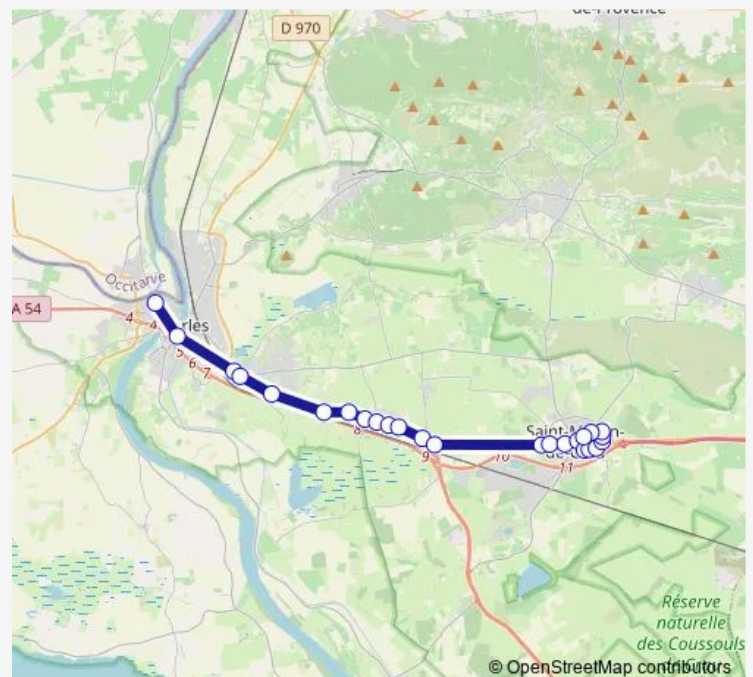

Direction

Morel — Les Lavandins

25 stops

[Open route schedule](#)

- Morel
- Gabriel Péri
- La Crau
- Vert Village
- Villevieille
- Balarin
- La Bienheureuse
- Raphèle Eglise
- Raphèle Centre
- Vert pré
- Bellombre
- Relais du Gardian
- Saunier
- Rdp de la Méditerranée
- Mas Boussard
- Maison des Associations
- Mairie
- La Crèche
- Planton
- Léon Blum
- St-Martin-de-Crau Piscine

Route schedule

Morel — Les Lavandins

Monday	17:10
Tuesday	17:10
Wednesday	12:05
Thursday	17:10
Friday	17:10
Saturday	—
Sunday	—

Route info

Direction: Morel

Stops: 25

Trip Duration: 0 hour 49 min

Pierre Mendès France Sud

Pierre Mendès France Nord

Lion d'or

Les Lavandins

Direction

Lices — Dynamite village

17 stops

[Open route schedule](#)

Lices