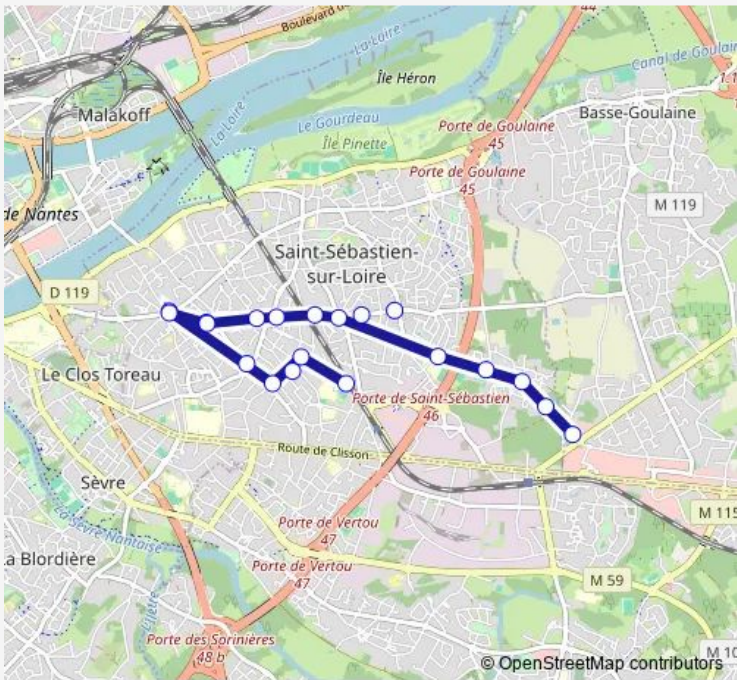

Bus 102 Chalonges - René Bernier

[Go to website](#)

Direction
René Bernier — Chalonges

20 stops

[Open route schedule](#)

- René Bernier
- Ouche Quinet
- La Plume
- Écobuts
- Largeau
- Mermoz
- Placis
- Placis
- Mermoz
- Grande Pièce
- Patis Brûlé
- Escall
- Commune 1871
- Peupliers
- Bignons
- Profondine
- Ouche des Landes
- Noé Cottée
- Portereau
- Chalonges

Route schedule
René Bernier — Chalonges

Monday	17:15
Tuesday	17:15
Wednesday	12:24
Thursday	17:15
Friday	17:15
Saturday	—
Sunday	—

Route info

Direction: René Bernier

Stops: 20

Trip Duration: 0 hour 19 min

102 — Chalonges - René Bernier **BusMaps**

Direction

Chalonges — Bretonnière

40 stops

[Open route schedule](#)

Chalonges

Portereau

Noé Cottée

Ouche des Landes

Stops: 40

Trip Duration: 0 hour 48 min

Mortier Vannerie

Porte de Vertou

Porte de Vertou

Mortier Vannerie

Trois Métairies

Planty