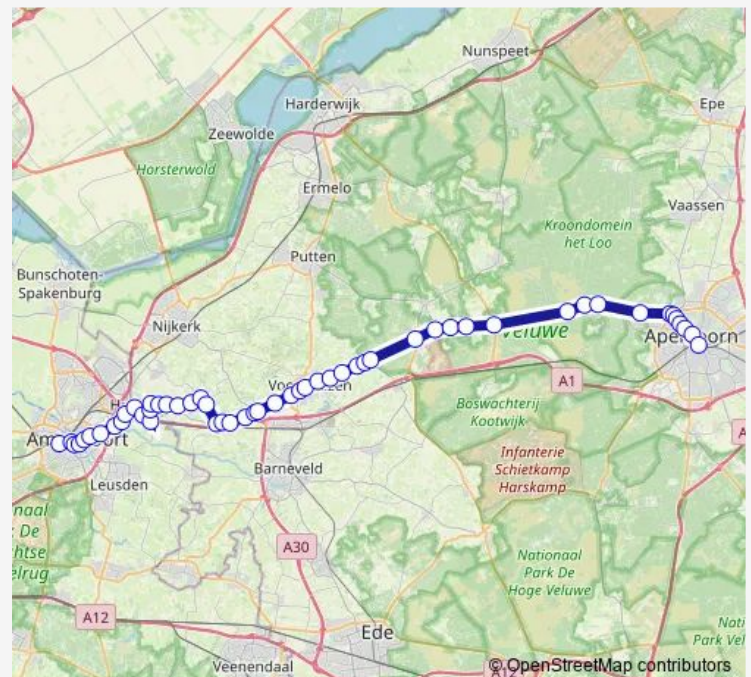

Voorthuizen, De Zanderij

Voorthuizen, Hunnenweg

Voorthuizen, Bosweg

Route schedule

Apeldoorn, Station — Amersfoort, Centraal Station

Monday 06:09-22:28

Tuesday 06:09-22:28

Wednesday 06:09-22:28

Thursday 06:09-22:28

Friday 06:09-22:28

Saturday 08:11-22:28

Sunday 09:11-22:28

Route info

Direction: Apeldoorn, Station

Stops: 54

Trip Duration: 1 hour 30 min

102 — Amersfoort - Apeldoorn

Voorthuizen, Roelenengweg

Voorthuizen, De Punt

Voorthuizen, Buitenlust

Voorthuizen, Verbindingsweg

Voorthuizen, Lanckerenseweg

Terschuur, Kruispunt Harselaar

Terschuur, Oude Ambachten Museum