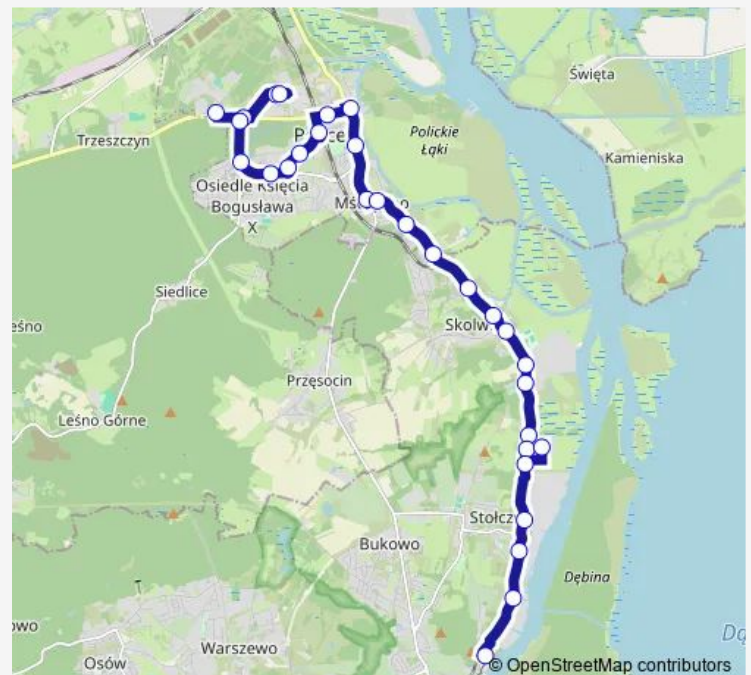

Skolwin Dworzec 11

Route schedule

Police Tanowska Szkoła 11 — Goćław 12

Monday 04:36-22:34

Tuesday 04:36-22:34

Wednesday 04:36-22:46

Thursday 04:36-22:34

Friday 04:36-22:34

Saturday 04:59-22:34

Sunday 04:59-22:34

Route info

Direction: Police Tanowska Szkoła 11

Stops: 30

Trip Duration: 0 hour 38 min

Celulozowa 11

Cegłówka nż 11

Stołczyn Północny nż 11

Teleyard 11

Nad Odrą Terminal nż 11

Zamknięta 11

Kościelna 11

Nad Odrą 11

Goćław 12

Direction

Wednesday 05:17-23:27

Thursday 05:17-23:15

Friday 05:17-23:15

Saturday 05:37-23:15

Sunday 05:37-23:15

Route info

Direction: Goćław 12

Stops: 30