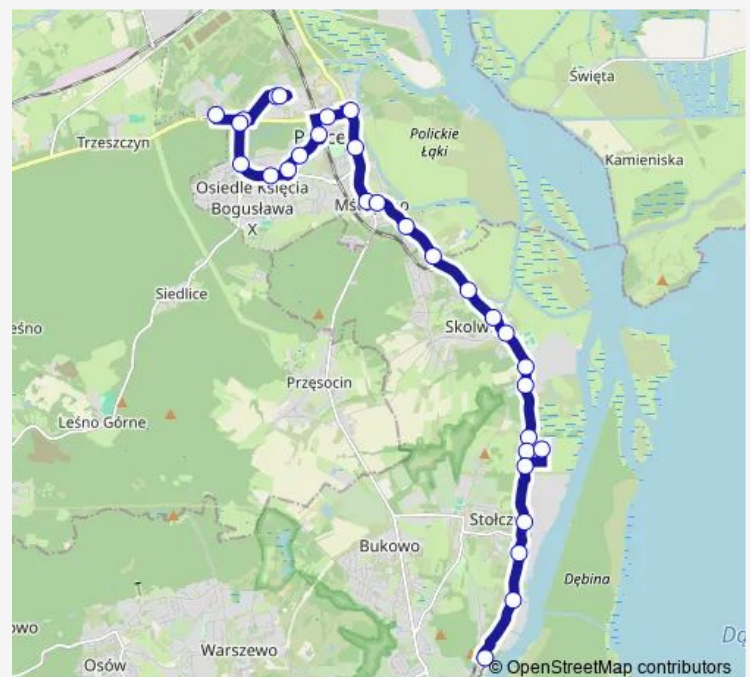

Skolwin Dworzec 11

Route schedule

Police Tanowska Szkoła 11 — Goćław 11

Monday 04:36-22:34

Tuesday 04:36-22:34

Wednesday 04:36-22:34

Thursday 04:36-22:34

Friday 04:36-22:34

Saturday 04:59-22:34

Sunday 04:59-22:34

Route info

Direction: Police Tanowska Szkoła 11

Stops: 30

Trip Duration: 0 hour 38 min

Celulozowa 11

Cegłówka nż 11

Stołczyn Północny nż 11

Teleyard 11

Nad Odrą Terminal nż 11

Zamknięta 11

Kościelna 11

Nad Odrą 11

Goław 11

Direction

Wednesday 05:17-23:15

Thursday 05:17-23:15

Friday 05:17-23:15

Saturday 05:37-23:15

Sunday 05:37-23:15

Route info

Direction: Goław 11

Stops: 30