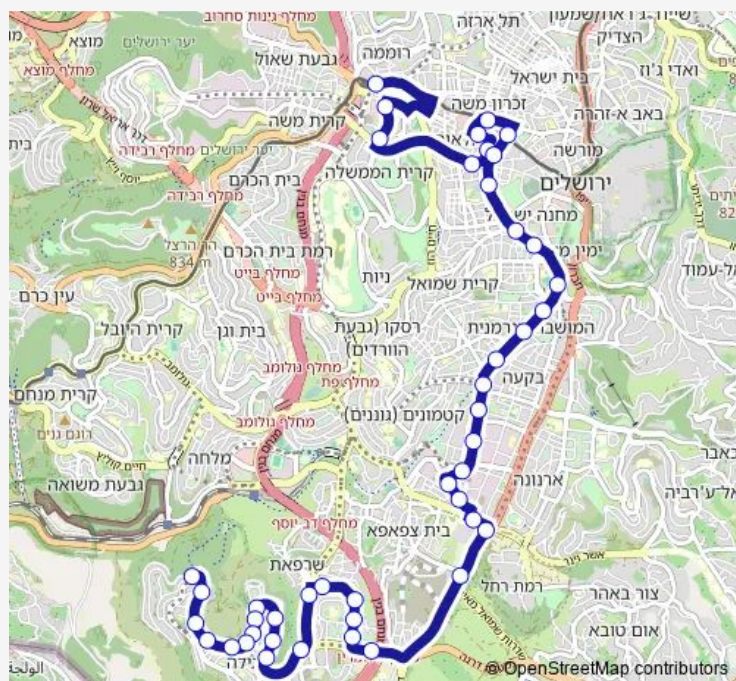

### Route schedule

מסוף גילה/המרגלית — ת. מרכזית ירושלים/יפו

Monday	—
Tuesday	—
Wednesday	—
Thursday	—
Friday	00:30
Saturday	—
Sunday	00:30

### Route info

Direction: מסוף גילה/המרגלית

Stops: 36

Trip Duration: 0 hour 42 min

האומן/הסדנא

הסדנא/פייר קניג

קניון הדר/פייר קניג

פייר קניג/חלץ

## Route info

Direction: ת. מרכזית ירושלים/יפו

Stops: 44

Trip Duration: 0 hour 45 min

הרוזמרין/כביש המנהרות

המור/אפרסמון

שבתאי הנגבי/אפרסמון

'שבתאי הנגבי א