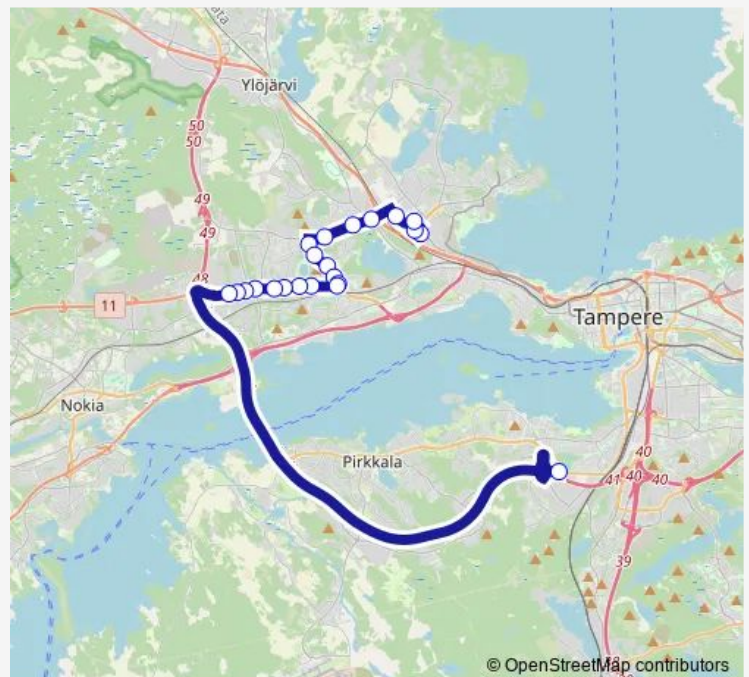

### Route schedule

Lielähti E — Messukeskus A

Monday	—
Tuesday	—
Wednesday	—
Thursday	—
Friday	—
Saturday	08:15-18:09
Sunday	08:15-17:10

### Route info

Direction: Lielähti E

Stops: 22

Trip Duration: 0 hour 34 min