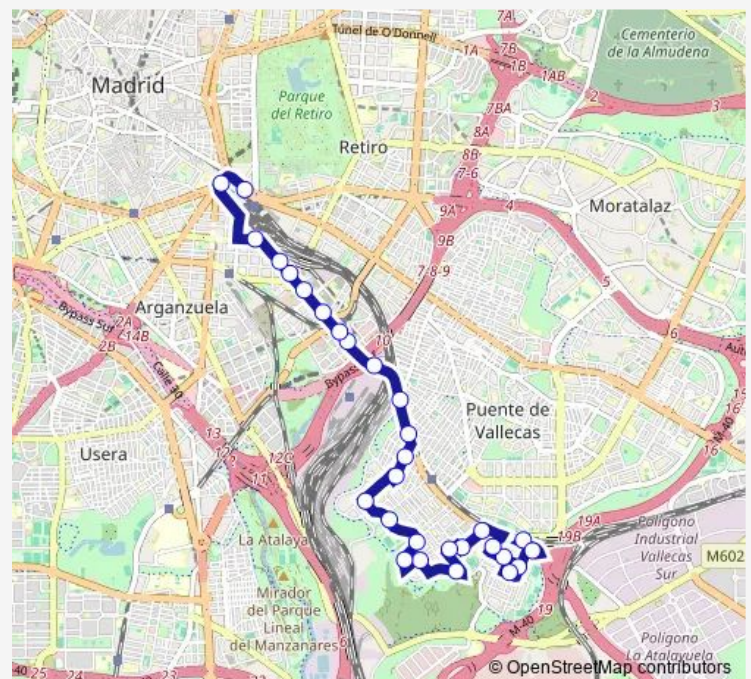

Méndez Álvaro - Estación Sur

Route schedule

Estación El Pozo — Estación De Atocha

Monday 05:35-23:00

Tuesday 05:35-23:00

Wednesday 05:35-23:00

Thursday 05:35-23:00

Friday 05:35-23:00

Saturday 05:35-23:00

Sunday 07:00-23:00

Route info

Direction: Estación El Pozo

Stops: 29

Trip Duration: 0 hour 43 min

Méndez Álvaro

Metro Méndez Álvaro

Méndez Álvaro - Repsol

Amanecer En Méndez Álvaro

Méndez Álvaro - Bustamante

Méndez Álvaro - Áncora

Plaza Emperador Carlos V

Estación De Atocha

Direction

Estación De Atocha — Estación El Pozo

Thursday 06:05-23:30

Friday 06:05-23:30

Saturday 06:05-23:30

Sunday 07:30-23:30

Route info

Direction: Estación De Atocha

Stops: 25

Trip Duration: 0 hour 40 min