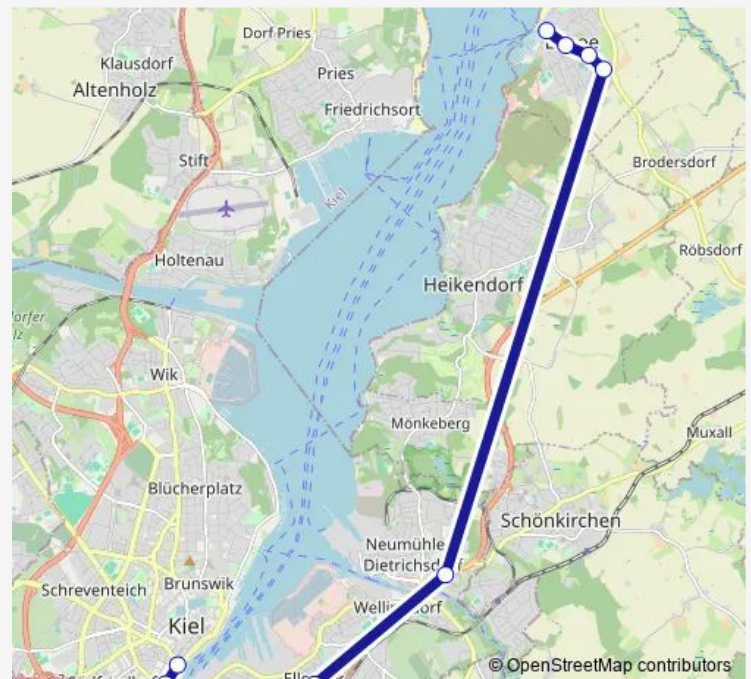

Direction

Kiel Zob — Laboe Hafen/Wendeschleife

11 stops

[Open route schedule](#)

Kiel Zob

Kiel Hauptbahnhof

Kiel Hummelwiese

Kiel KVG-Betriebshof Werftstraße

Kiel Stoschstraße

Kiel Hollmannstraße

Kiel Schönkirchener Straße

Laboe Brodersdorfer Weg

Laboe Ostlandstraße

Laboe Kirche

Laboe Hafen/Wendeschleife

Route schedule

Kiel Zob — Laboe Hafen/Wendeschleife

Monday 06:35-20:05

Tuesday 06:35-20:05

Wednesday 06:35-20:05

Thursday 06:35-20:05

Friday 06:35-20:05

Saturday —

Sunday —

Route info

Direction: Kiel Zob

Stops: 11

Trip Duration: 0 hour 36 min

Direction

Laboe Hafen/Wendeschleife — Kiel Zob

11 stops

[Open route schedule](#)