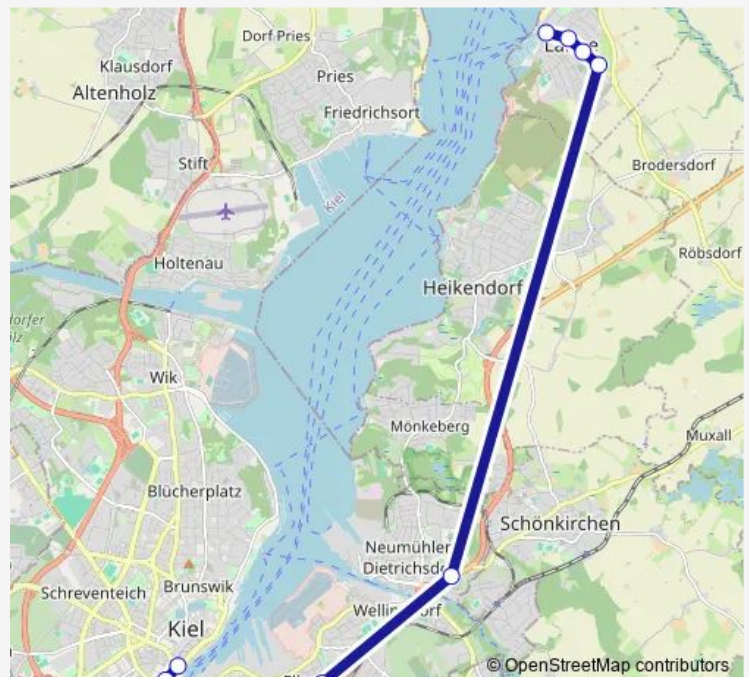

Direction

Kiel Zob — Laboe Hafen/Wendeschleife

11 stops

[Open route schedule](#)

Kiel Zob

Kiel Hauptbahnhof

Kiel Hummelwiese

Kiel KVG-Betriebshof Werftstraße

Kiel Stoschstraße

Kiel Hollmannstraße

Kiel Schönkirchener Straße

Laboe Brodersdorfer Weg

Laboe Ostlandstraße

Laboe Kirche

Laboe Hafen/Wendeschleife

Route schedule

Kiel Zob — Laboe Hafen/Wendeschleife

Monday 06:35-20:05

Tuesday 06:35-20:05

Wednesday 06:35-20:05

Thursday 06:35-20:05

Friday 06:35-20:05

Saturday —

Sunday —

Route info

Direction: Kiel Zob

Stops: 11

Trip Duration: 0 hour 36 min

Direction

Laboe Hafen/Wendeschleife — Kiel Zob

11 stops

[Open route schedule](#)