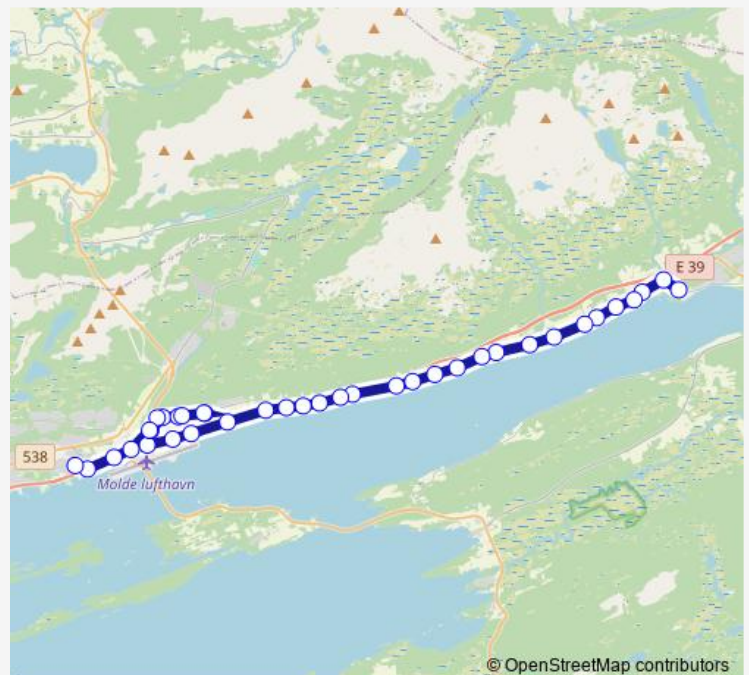

Thursday 07:40

Friday 07:40

Saturday —

Sunday —

Route info

Direction: SNR Hjelset

Stops: 37

Trip Duration: 0 hour 26 min

102 — Skolerute Molde pakke 4

Elsås

Røbekk

Årøneset

Årø

Akerhallen

Årølivegen/Jordbærvegen

Årølivegen/Kvilarvegen