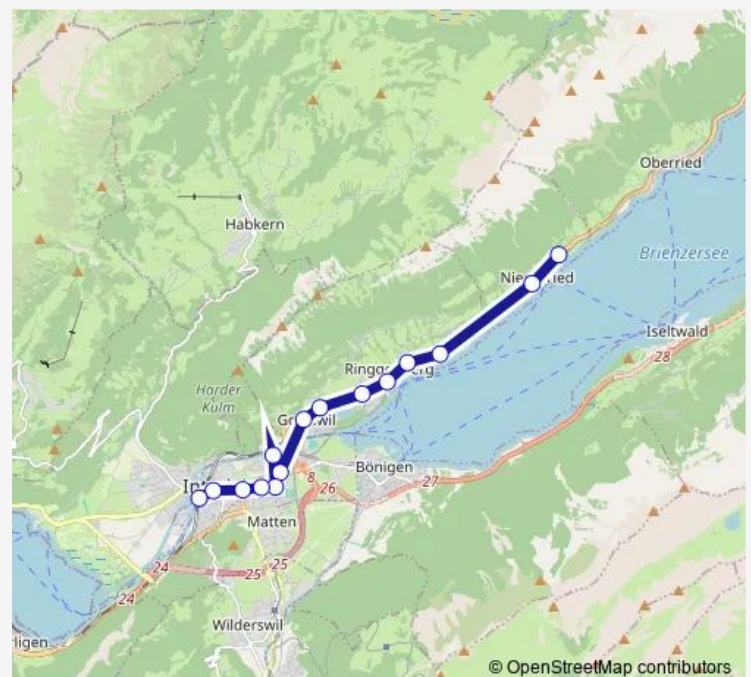

Thursday 21:27-23:27

Friday —

Saturday —

Sunday 21:27-23:27

Route info

Direction: Ringgenberg, Säge

Stops: 21

Trip Duration: 0 hour 23 min

102

BusMaps

Direction

Ringgenberg, Säge — Interlaken West, Bahnhof

21 stops

[Open route schedule](#)

Ringgenberg, Säge

Ringgenberg, Moosrain