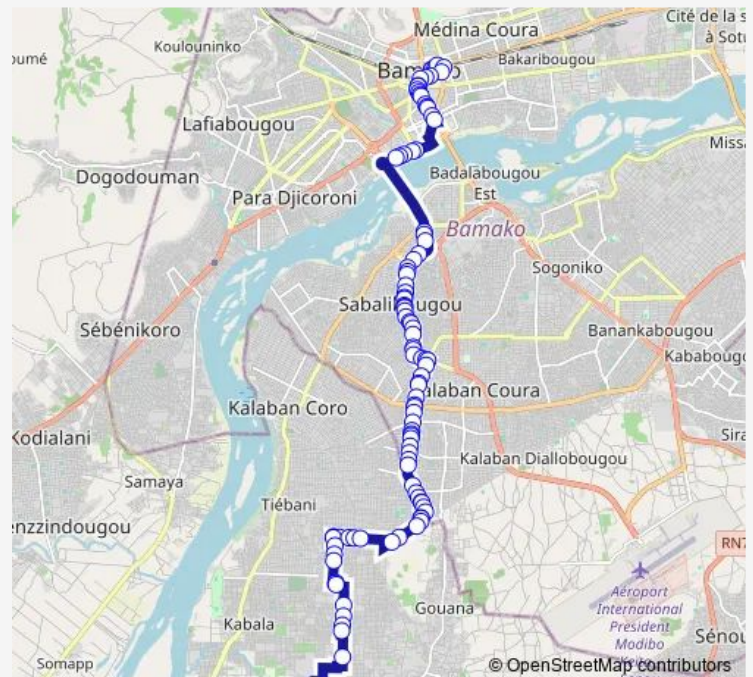

Station Shell

Police

Arrêt Ensup

Route schedule

Worocourou — Terminus de Héremakono

Monday 07:46

Tuesday 07:46

Wednesday 07:46

Thursday 07:46

Friday 07:46

Saturday 07:46

Sunday 07:46

Route info

Direction: Worocourou

Stops: 99

Trip Duration: 1 hour 44 min

102 — Sotrama 102 : Worocourou ⇌ Heremankono

Arrêt

Arrêt

Cicb

Djicoroni Place

Echangeur Koro

Quartier Mali

Echangeur Quartier Mali