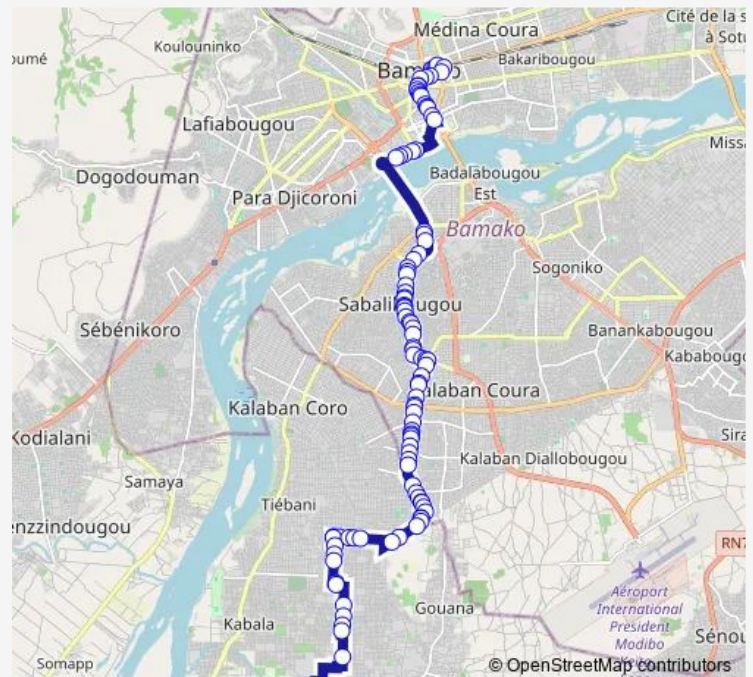

### Route schedule

Worocourou — Terminus de Héremakono

Monday 07:46

Tuesday 07:46

Wednesday 07:46

Thursday 07:46

Friday 07:46

Saturday 07:46

### Route info

Direction: Worocourou

Stops: 99

Trip Duration: 1 hour 44 min

102 — Sotrama 102 : Worocourou ⇌ Heremankono

Arrêt

Arrêt

Cicb