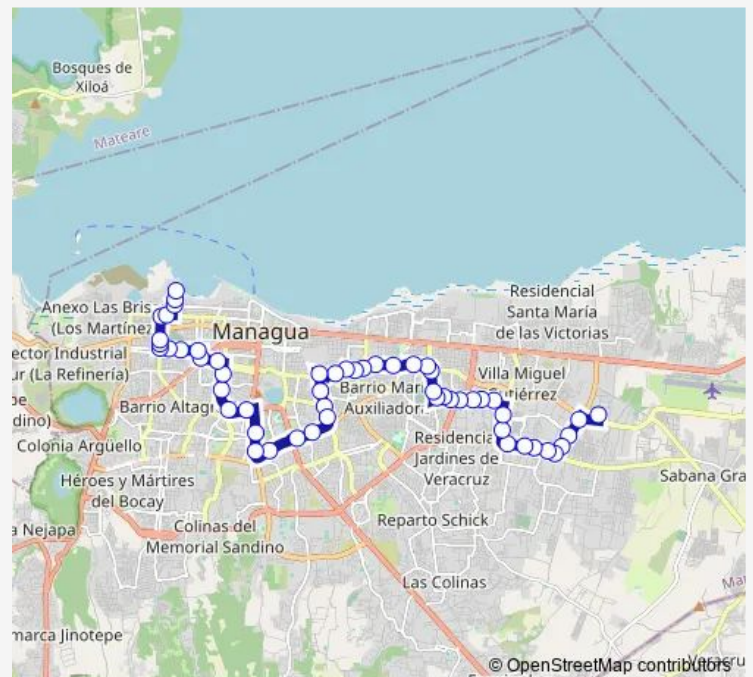

Entrada Norte a Laureles Norte

2 de Agosto

Palí - Las Américas

El Madroño

Colegio Inmaculada Concepción

Clínica Las Américas

Mercado Iván Montenegro Sur

El Contil

Boulevard Bello Horizonte

Rotonda Bello Horizonte Sur

Rotonda Bello Horizonte Oeste

Route schedule

Mercado Mayoreo — Pulpería Karla

Monday 06:00-20:45

Tuesday 06:00-20:45

Wednesday 06:00-20:45

Thursday 06:00-20:45

Friday 06:00-20:45

Saturday 06:00-20:15

Sunday 06:00-19:48

Route info

Direction: Mercado Mayoreo

Stops: 54

Trip Duration: 1 hour 15 min

Route info

Direction: Pulpería Karla

Stops: 55

Trip Duration: 1 hour 15 min

Clínica Ma Auxiliadora

Comercial Vega

Tienda Power 099

El Gallo Más Gallo