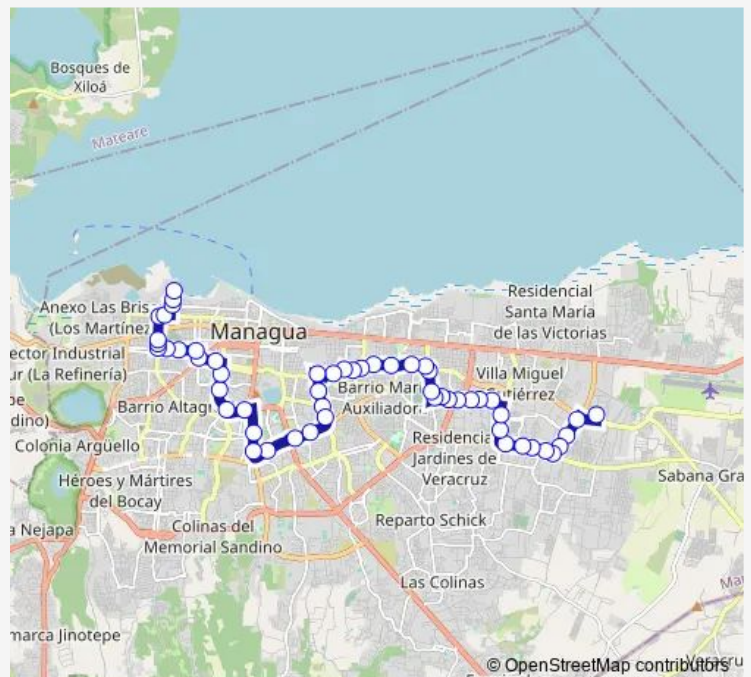

Entrada Norte a Laureles Norte

2 de Agosto

Palí - Las Américas

El Madroño

Colegio Inmaculada Concepción

Clínica Las Américas

Mercado Iván Montenegro Sur

El Contil

Boulevard Bello Horizonte

Rotonda Bello Horizonte Sur

Rotonda Bello Horizonte Oeste

Route schedule

Mercado Mayoreo — Pulpería Karla

Monday 06:00-20:45

Tuesday 06:00-20:45

Wednesday 06:00-20:45

Thursday 06:00-20:45

Friday 06:00-20:45

Saturday 06:00-20:15

Sunday 06:00-19:48

Route info

Direction: Mercado Mayoreo

Stops: 54

Trip Duration: 1 hour 15 min

Route info

Direction: Pulpería Karla

Stops: 55

Trip Duration: 1 hour 15 min

Clínica Ma Auxiliadora

Comercial Vega

Tienda Power 099

El Gallo Más Gallo