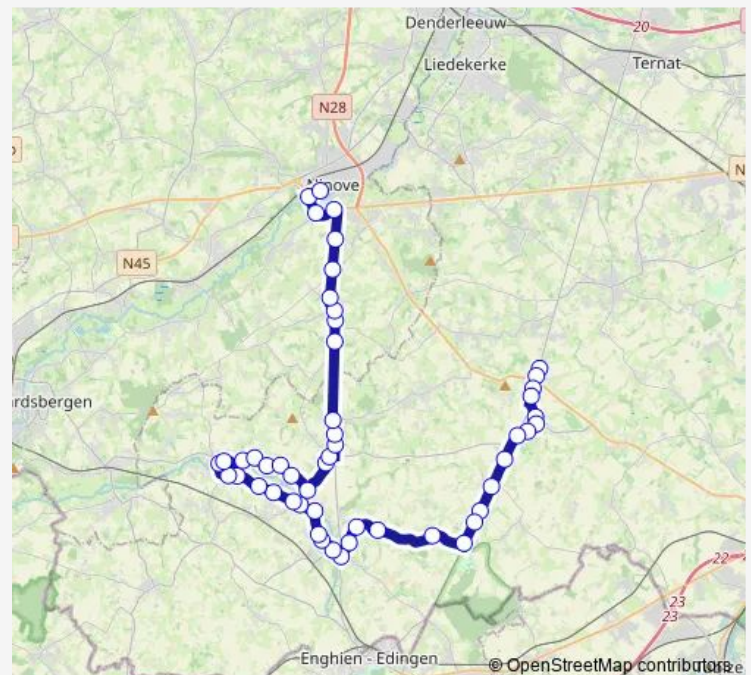

### Direction

Ninove Centrum — Leerbeek Stelplaats Perron 6

51 stops

[Open route schedule](#)

- Ninove Centrum
- Ninove Elisabethlaan
- Ninove Pollarebaan
- Ninove Brusselstraat
- Meerbeke West
- Denderwindeke Brielstraat
- Denderwindeke Bruylandt
- Denderwindeke Kerk
- Denderwindeke Melkerij
- Denderwindeke Dasselt
- Vollezele Steenstraat
- Vollezele Kerk
- Vollezele De Zwaluw
- Vollezele De Okkernoot
- Vollezele Recreatiecentrum
- Tollembeek Hollestraat
- Tollembeek Smedries
- Tollembeek Haagstraat
- Tollembeek Vijfhoek
- Tollembeek Sint Leonardus
- Tollembeek Molenveldbaan

### Route schedule

Ninove Centrum — Leerbeek Stelplaats Perron 6

Monday	—
Tuesday	11:40
Wednesday	—
Thursday	—
Friday	—
Saturday	—
Sunday	—

### Route info

Direction: Ninove Centrum

Stops: 51

Trip Duration: 0 hour 57 min

Galmaarden Hollebeekstraat

Galmaarden Baljuwhuis

Galmaarden Tollembeekstraat

Tollembeek Watermolen Van Eetvelde

Tollembeek Muylebeekstraat

Tollembeek Modrielaan

Tollembeek Statiestraat

Tollembeek Schoolstraat

Tollembeek Hernestraat

Herne Imbeekstraat

Herne Groeneboom

Herne Stationsstraat