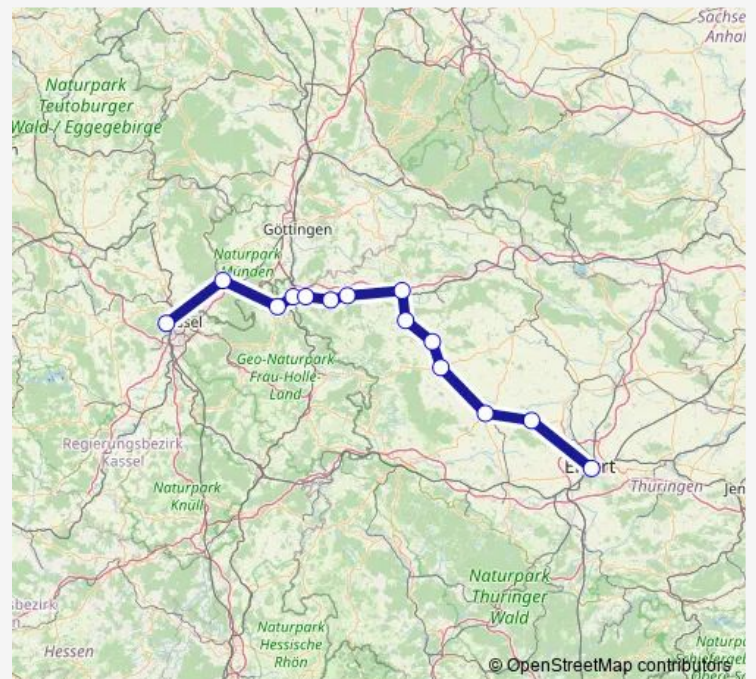

Mühlhausen (Thüringen)

Bad Langensalza

Döllstadt

Erfurt Hbf

Route schedule

Kassel Bahnhof Wilhelmshöhe — Erfurt Hbf

Monday 07:06

Tuesday 07:06

Wednesday 07:06

Thursday 07:06

Friday 07:06

Saturday —

Sunday —

Route info

Direction: Kassel Bahnhof Wilhelmshöhe

Stops: 14

Trip Duration: 2 hour 15 min

■ RB2

BusMaps

Direction

Bad Langensalza — Kassel Bahnhof Wilhelmshöhe

26 stops

[Open route schedule](#)

Bad Langensalza

Schönstedt

Großengottern

Seebach (bei Mühlhausen)

Mühlhausen (Thüringen)

Ammern

Dachrieden

Silberhausen

Birkungen