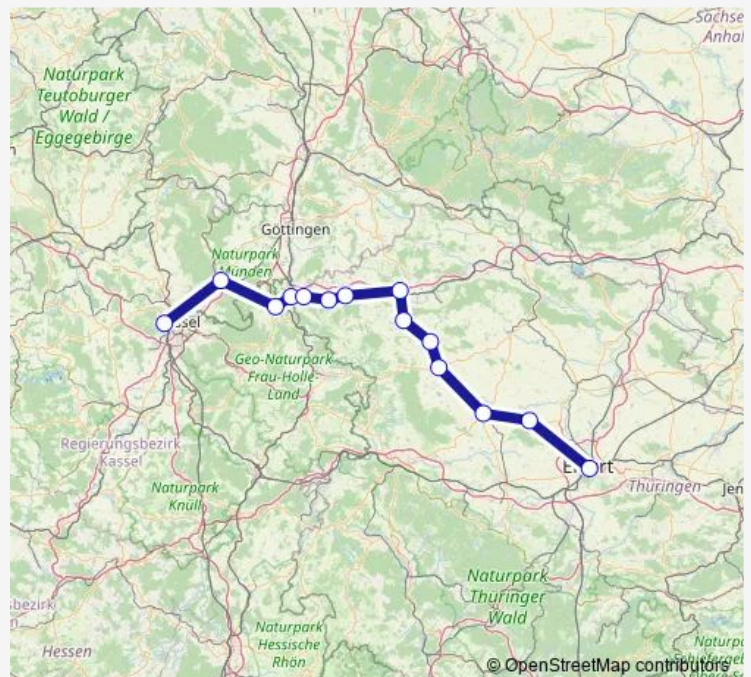

Mühlhausen (Thüringen)

Bad Langensalza

Döllstadt

Erfurt Hbf

Route schedule

Kassel Bahnhof Wilhelmshöhe — Erfurt Hbf

Monday 07:06

Tuesday 07:06

Wednesday 07:06

Thursday 07:06

Friday 07:06

Saturday —

Sunday —

Route info

Direction: Kassel Bahnhof Wilhelmshöhe

Stops: 14

Trip Duration: 2 hour 15 min

Rb2

BusMaps

Direction

Bad Langensalza — Kassel Bahnhof Wilhelmshöhe

26 stops

[Open route schedule](#)

Bad Langensalza

Schönstedt

Großengottern

Seebach (bei Mühlhausen)

Mühlhausen (Thüringen)

Ammern

Dachrieden

Silberhausen

Birkungen