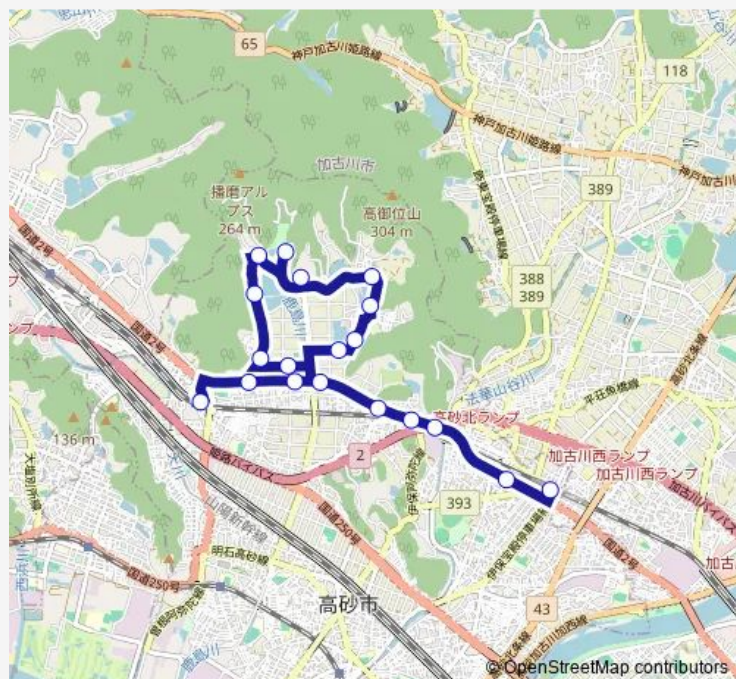

Jr宝殿駅 — Jr曾根駅

Monday

—

Tuesday

—

Wednesday

—

Thursday

—

Friday

—

Saturday

07:00-16:25

Sunday

07:00-16:25

Route info

Direction: Jr宝殿駅

Stops: 19

Trip Duration: 0 hour 30 min

Direction

Jr曾根駅 — Jr宝殿駅

19 stops

[Open route schedule](#)

Jr曾根駅