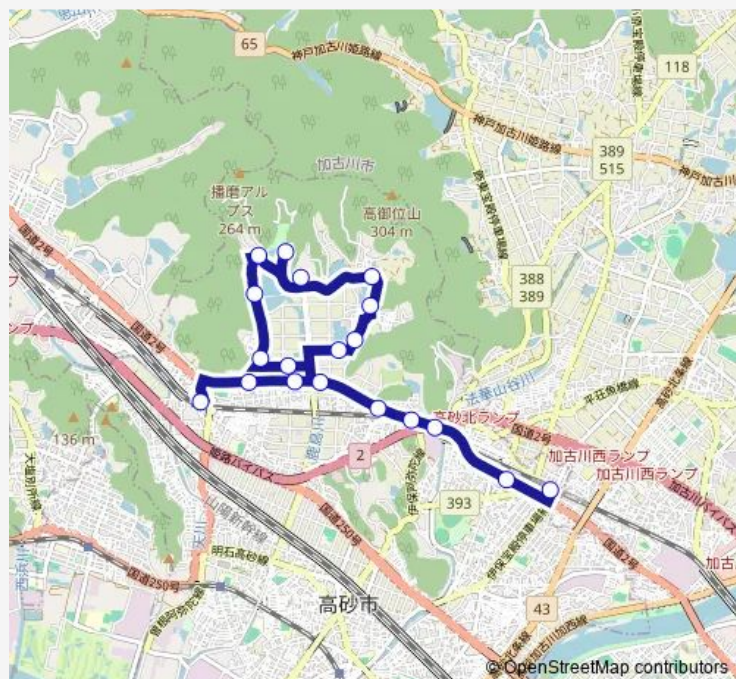

Jr宝殿駅 — Jr曾根駅

Monday

—

Tuesday

—

Wednesday

—

Thursday

—

Friday

—

Saturday

07:00-16:25

Sunday

07:00-16:25

Route info

Direction: Jr宝殿駅

Stops: 19

Trip Duration: 0 hour 30 min

Direction

Jr曾根駅 — Jr宝殿駅

19 stops

[Open route schedule](#)

Jr曾根駅