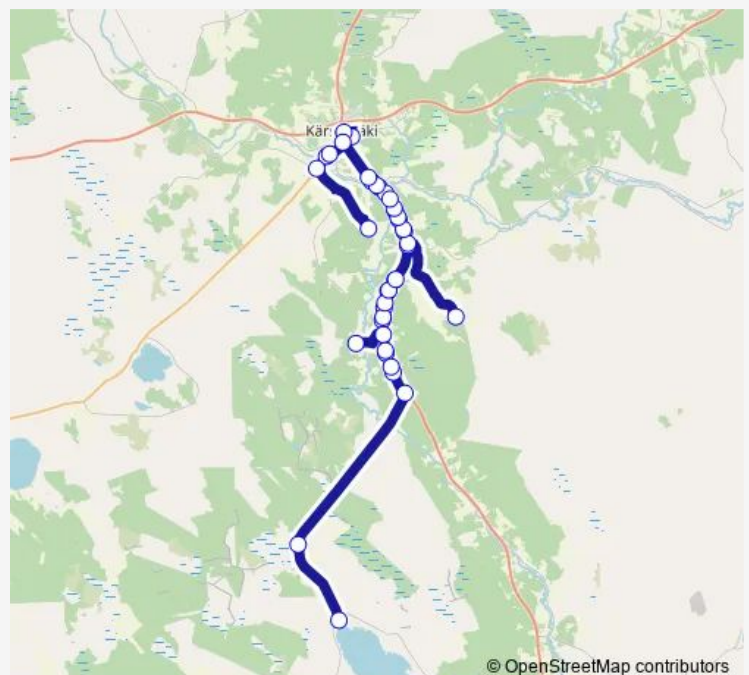

## Route schedule

Kärämäen lukio P — Kärämäki Neste etupiha

Monday 13:05-15:05

Tuesday 13:05-15:05

Wednesday 13:05-15:05

Thursday 13:05-15:05

Friday 13:05-15:05

Saturday —

## Route info

Direction: Kärämäen lukio P

Stops: 39

Trip Duration: 1 hour 5 min

■ Kärämäki - Ruhankangas - Venetpalo - Parkkima - Kärämäki

**BusMaps**

Pelkoperäntie E

Nurmesperä