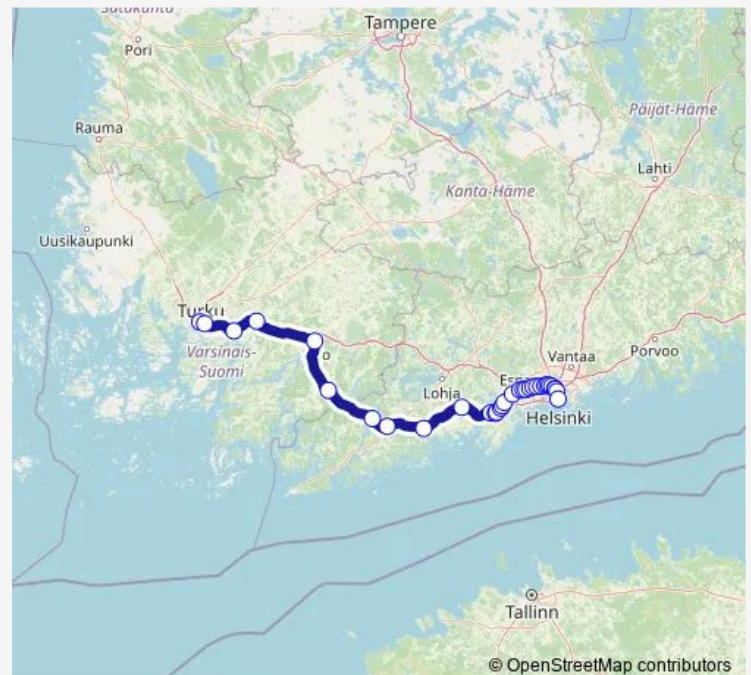

Long Distance Trains S 966 Turku - Helsinki

[Go to website](#)

Direction

Turku — Helsinki

32 stops

[Open route schedule](#)

- Turku
- Kupittaa
- Piikkiö
- Paimio
- Salo
- Ervelä
- Pohjankuru
- Karjaa
- Inkoo
- Siuntio
- Kirkkonummi
- Tolsa
- Heikkilä
- Jorvas
- Vasikkahaka
- Masala
- Kauklahti
- Espoo
- Tuomarila
- Koivuhovi
- Kauniainen

Route schedule

Turku — Helsinki

Monday	17:34
Tuesday	17:34
Wednesday	17:34
Thursday	17:34
Friday	17:34
Saturday	17:34
Sunday	—

Route info

Direction: Turku

Stops: 32

Trip Duration: 2 hour 6 min

■ S 966 — Turku - Helsinki

Kera

Kilo

Leppävaara

Mäkkylä

Pitäjänmäki

Valimo

Huopalahti

Helsinki Kivihaka