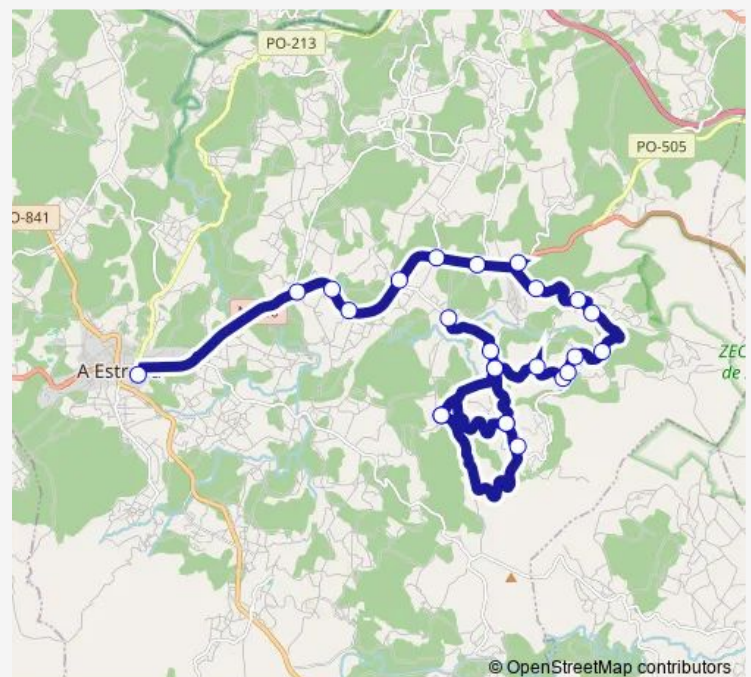

### Route schedule

Cruce Igrexa (Rubín) — A Estrada E.A.

Monday 09:25

Tuesday 09:25

Wednesday 09:25

Thursday 09:25

Friday 09:25

Saturday —

### Route info

Direction: Cruce Igrexa (Rubín)

Stops: 25

Trip Duration: 0 hour 40 min

■ Xg860020 — Cruce Igrexa (Rubín)-A Estrada E.A.

Callobre-O Pucho

Callobre-Fondo

Liñares

## Route schedule

A Estrada E.A. — Cruce Igrexa (Rubín)

Monday 12:00

Tuesday 12:00

Wednesday 12:00

Thursday 12:00

Friday 12:00

Saturday —