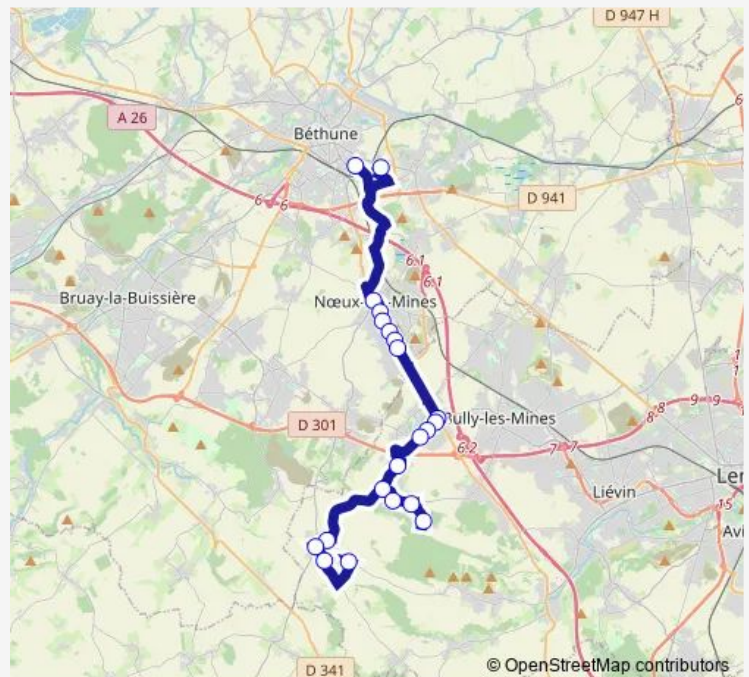

Direction

Mairie — Lycée Yourcenar

21 stops

[Open route schedule](#)

- Mairie
- Château d'Eau
- Jeu de paume
- Mairie
- Salengro
- Marqueffles
- Mairie
- Mayeur
- Lucheux
- Carcassonne
- Arles
- Reims
- Prince
- Pl. Sainte Barbe
- La Vicoigne
- Grands Bureaux
- Béharelle
- Rue de Bully
- Mairie
- André Malraux Q5
- Lycée Yourcenar

Route schedule

Mairie — Lycée Yourcenar

Monday	06:50
Tuesday	06:50
Wednesday	06:50
Thursday	06:50
Friday	06:50
Saturday	—
Sunday	—

Route info

Direction: Mairie

Stops: 21

Trip Duration: 1 hour 2 min

Direction

André Malraux Q5 — Mairie

21 stops

[Open route schedule](#)

André Malraux Q5

Lycée Yourcenar

Mairie

Rue de Bully

Béharelle

Sunday —

Route info

Direction: André Malraux Q5

Stops: 21

Trip Duration: 1 hour 5 min

Direction

Lycée Yourcenar — Mairie

21 stops