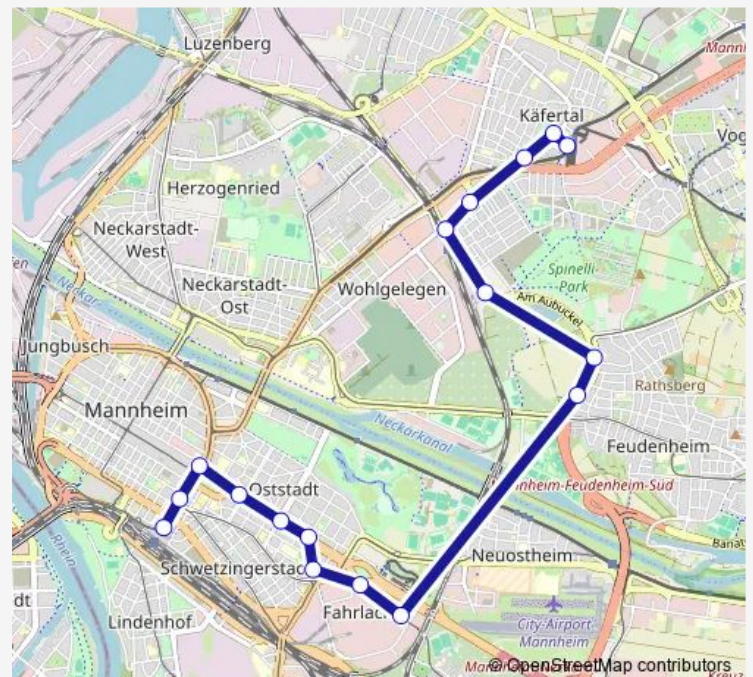

Mannheim, Fahrlach

Feudenheim, Ziethenstraße

Feudenheim, A.-Damaschke-Ring

Käfertal, Neustadter Straße

MA-Käfertal, DB-Bahnhof

Käfertal, Rüdesheimer Straße

Käfertal, Mannheimer Straße

Käfertal, Bahnhof (Rnv)

Route schedule

Mannheim, Wasserturm — Käfertal, Bahnhof (Rnv)

Monday 14:04-16:04

Tuesday 14:04-16:04

Wednesday 14:04-16:04

Thursday 14:04-16:04

Friday 14:04-16:04

Saturday —

Sunday —

Route info

Direction: Mannheim, Wasserturm

Stops: 12

Trip Duration: 0 hour 26 min

Direction

Mannheim, Wasserturm — Käfertal, Bahnhof (Rnv)

12 stops

Route info

Direction: Mannheim, Wasserturm

Stops: 12

Trip Duration: 0 hour 26 min

Direction

Käfertal, Bahnhof (Rnv) — Mannheim, Hauptbahnhof

17 stops

[Open route schedule](#)