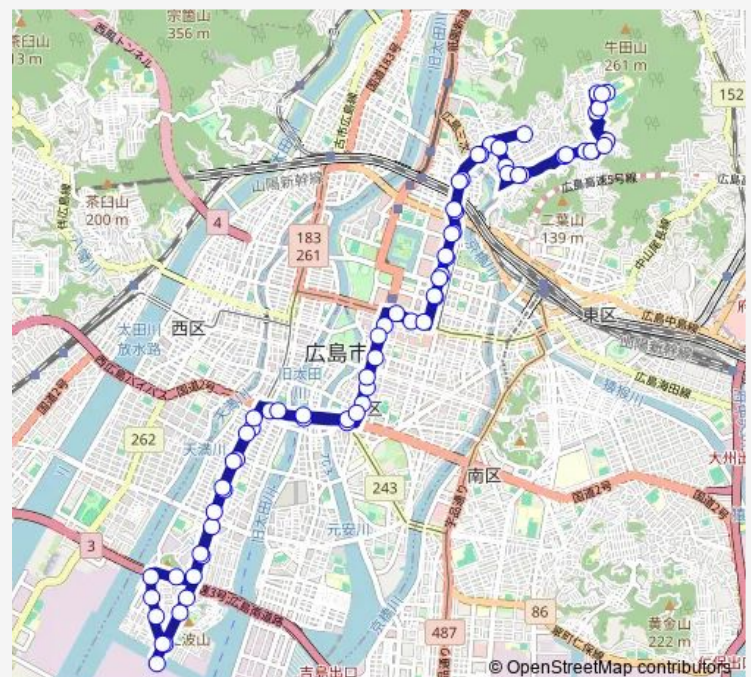

Saturday 06:35-07:45

Sunday 06:35-07:51

Route info

Direction: 牛田早稲田団地

Stops: 69

Trip Duration: 1 hour 46 min

■ 6- 6-2 — 6号線

市役所前