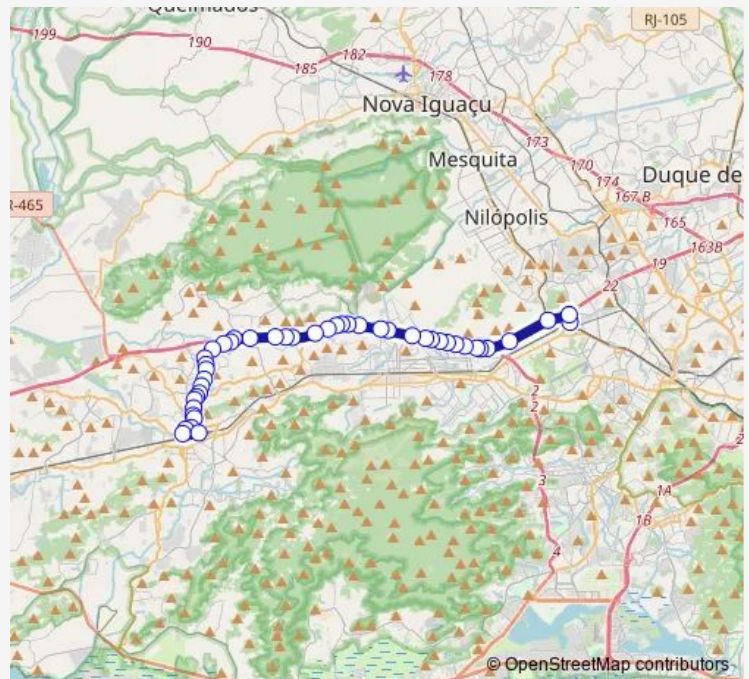

Restinga

Taigo

Nova Kennedy

Praça Miami

Route schedule

Ponto Final: Campo Grande : Linhas para Zona Norte —
Terminal Deodoro : Plataforma F12

Monday 00:00

Tuesday 00:00

Wednesday 00:00

Thursday 00:00

Friday 00:00

Saturday 00:00

Sunday 00:00

Route info

Direction: Ponto Final: Campo Grande : Linhas para Zona Norte

Stops: 38

Trip Duration: 0 hour 58 min

796 — Campo Grande - Terminal Deodoro

Etiópia

Sargento Miguel Filho

Piquerobi

Araquem

Vigilante Fortunato

Cancela Preta

Marechal Alencastro

Brasil

Terminal Deodoro : Plataforma F12

Direction

Terminal Deodoro : Plataforma F12 — Ponto Final: Campo Grande : Linhas para Zona Norte

45 stops

[Open route schedule](#)

Terminal Deodoro : Plataforma F12