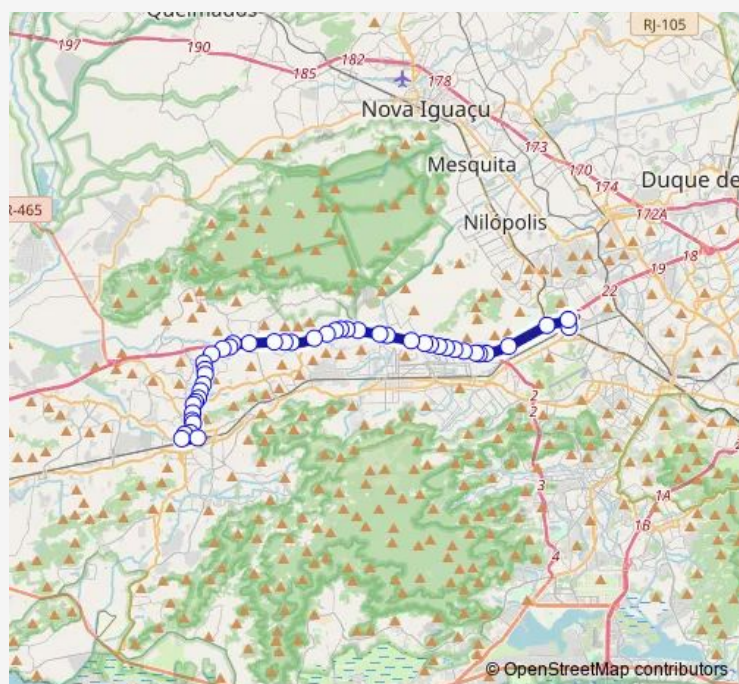

Restinga

Taigo

Nova Kennedy

Praça Miami

Route schedule

Ponto Final: Campo Grande : Linhas para Zona Norte —
Terminal Deodoro : Plataforma F12

Monday	00:00
Tuesday	00:00
Wednesday	00:00
Thursday	00:00
Friday	00:00
Saturday	00:00
Sunday	00:00

Route info

Direction: Ponto Final: Campo Grande : Linhas para Zona Norte

Stops: 38

Trip Duration: 0 hour 45 min

796 — Campo Grande - Terminal Deodoro

Etiópia

Sargento Miguel Filho

Piquerobi

Manaus

Engenho Novo

Equitação

Marechal Alencastro

Brasil

Terminal Deodoro : Plataforma F12

Direction

Terminal Deodoro : Plataforma F12 — Ponto Final: Campo Grande : Linhas para Zona Norte