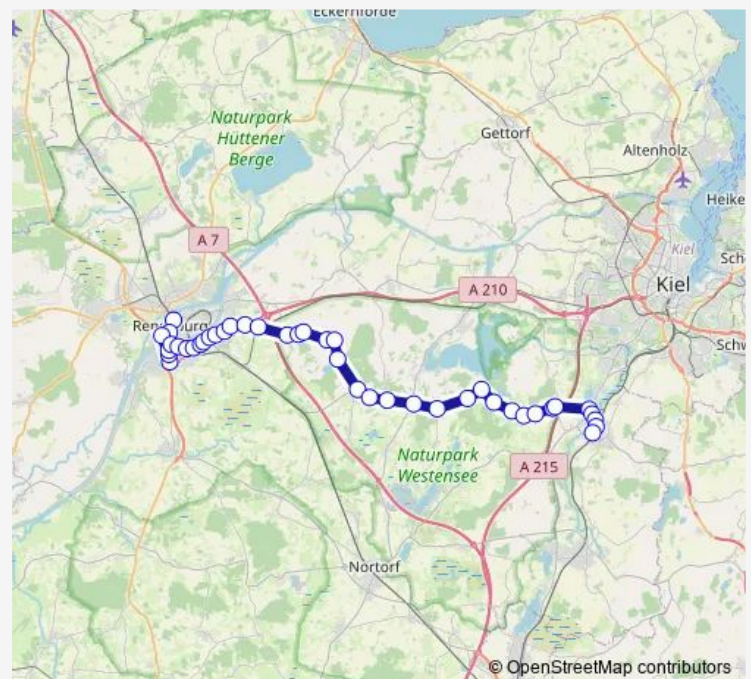

Rumohr Wischhof

Flintbek Langstücken

Flintbek Effland

Flintbek Eidertal

Flintbek Bahnhof/Freeweid

Flintbek Parkplatz

Flintbek Schule

Route schedule

Emkendorf Abzw. nach Kleinvollstedt — Flintbek Schule

Monday 07:26

Tuesday 07:26

Wednesday 07:26

Thursday 07:26

Friday 07:26

Saturday —

Sunday —

Route info

Direction: Emkendorf Abzw. nach Kleinvollstedt

Stops: 19

Trip Duration: 0 hour 29 min

Direction

Flintbek Parkplatz — Rendsburg Stadttheater/Zob

43 stops

[Open route schedule](#)