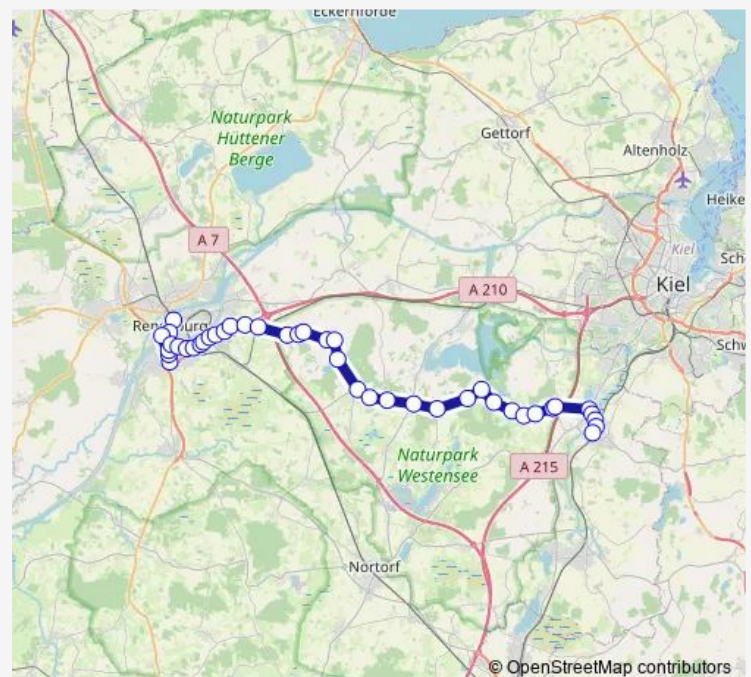

Rumohr Wischhof

Flintbek Langstücken

Flintbek Effland

Flintbek Eidertal

Flintbek Bahnhof/Freeweid

Flintbek Parkplatz

Flintbek Schule

Route schedule

Emkendorf Abzw. nach Kleinvollstedt — Flintbek Schule

Monday 07:26

Tuesday 07:26

Wednesday 07:26

Thursday 07:26

Friday 07:26

Saturday —

Sunday —

Route info

Direction: Emkendorf Abzw. nach Kleinvollstedt

Stops: 19

Trip Duration: 0 hour 29 min

Direction

Flintbek Parkplatz — Rendsburg Stadttheater/Zob

43 stops

[Open route schedule](#)