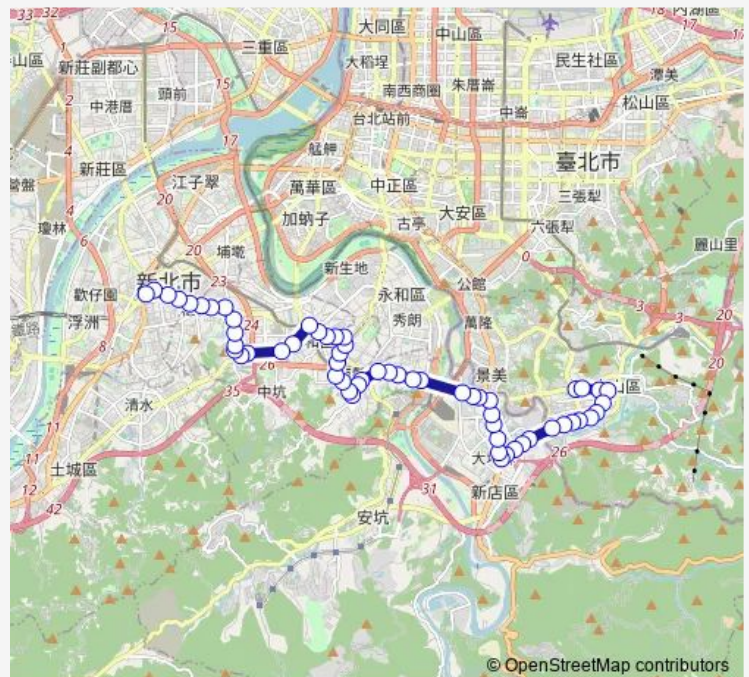

### Direction

木柵站 — 後站商圈

59 stops

[Open route schedule](#)

- 木柵站
- 文山一分局
- 木柵
- 木柵市場
- 景文中學(臺灣戲曲學院)
- 司法新村
- 忠順廟
- 國泰新村(木新)
- 力行國小
- 木新市場
- 景美女中
- 寶高產業園區
- 加油站
- 寶橋中興路口
- 北新公寓
- 北新國小
- 捷運七張站
- 新店郵局
- 大坪林
- 捷運大坪林站
- 順安街

### Route schedule

木柵站 — 後站商圈

|           |             |
|-----------|-------------|
| Monday    | 00:00-22:40 |
| Tuesday   | 00:00-22:40 |
| Wednesday | 00:00-22:40 |
| Thursday  | 00:00-22:40 |
| Friday    | 00:00-22:40 |
| Saturday  | 00:00       |
| Sunday    | 00:00       |

### Route info

Direction: 木柵站

Stops: 59

Trip Duration: 24 hour 0 min

796 — 木柵-板橋

BusMaps

江陵二村

復興路口

莊敬中學

捷運秀朗橋站

尖山腳

景平路景德街口

捷運景平站

東森廣場

南勢角(興南路)

捷運南勢角站