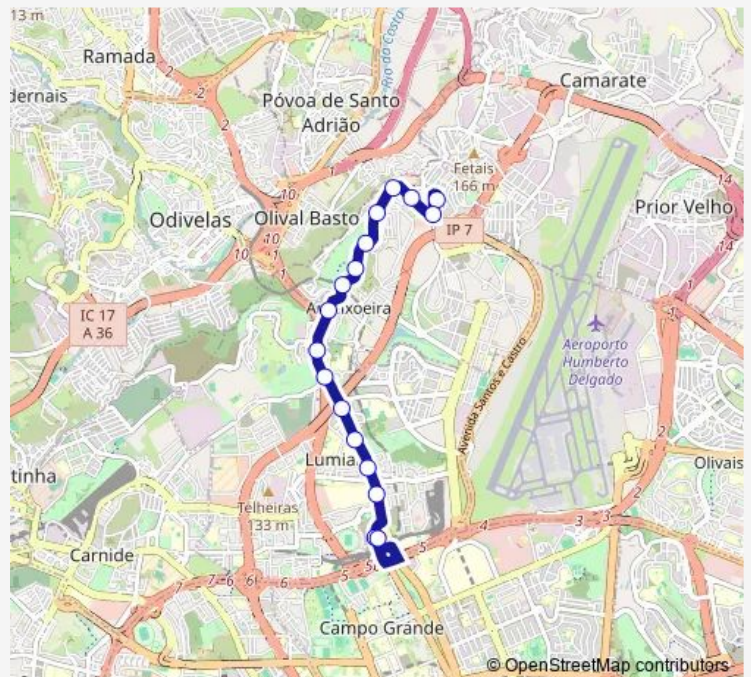

Av. Rainha D. Leonor

Qta. Conchas

Lumiar

Lumiar - Av. Padre Cruz

Cç. Carriche / Estr. Militar

Estr. Desvio / R. Prof. J. Pinto Correia

Qta. Moleirinha

Torrinha

Wednesday 00:08-23:46

Thursday 00:08-23:46

Friday 00:08-23:46

Saturday 00:30-23:50

Sunday 00:30-23:50

Route info

Direction: Campo Grande (Metro)

Stops: 14

Trip Duration: 0 hour 18 min

796 — Galinheiras - Campo Grande (Metro)

BusMaps

Direction

Galinheiras — Campo Grande (Metro)

17 stops

[Open route schedule](#)

Galinheiras