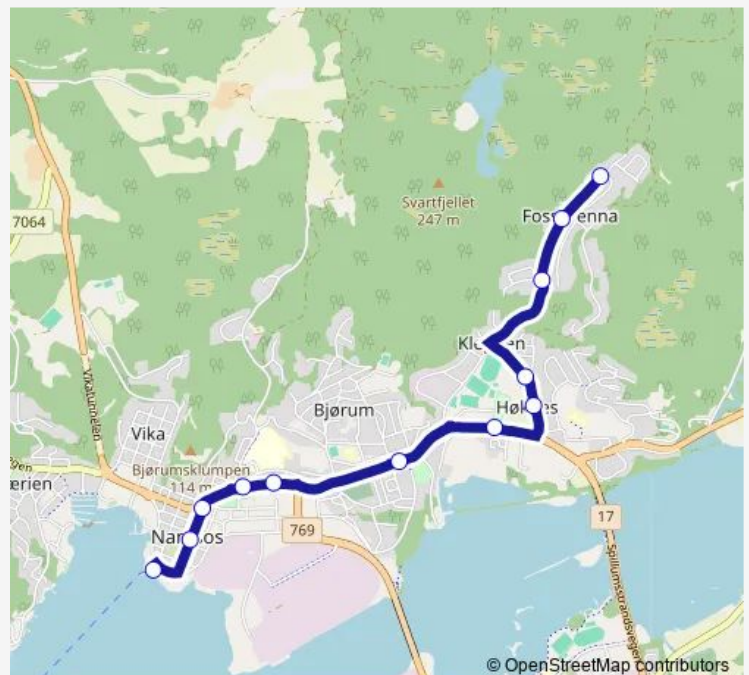

Namsos skystasjon

## Route schedule

Rådyrvegen — Namsos skystasjon

Monday 07:00-08:00

Tuesday 07:00-08:00

Wednesday 07:00-08:00

Thursday 07:00-08:00

Friday 07:00-08:00

Saturday —

## Route info

Direction: Rådyrvegen

Stops: 12

Trip Duration: 0 hour 11 min

■ 783 — Fossbrenna - Sentrum - (Spillum)

BusMaps

## Direction

Namsen legesenter — Rådyrvegen

20 stops

[Open route schedule](#)

Namsen legesenter

Nøsthaugvegen

Bilsenteret Nybrua

Namsos handelspark