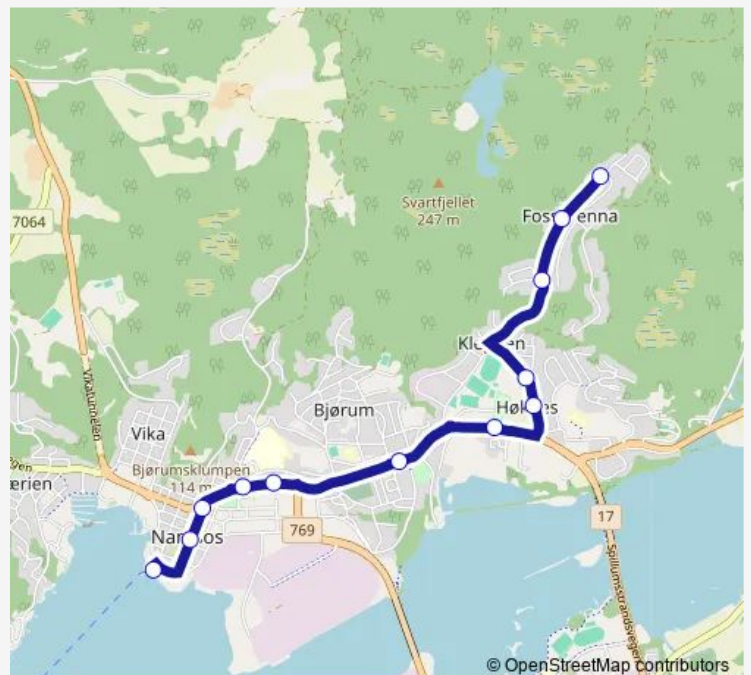

Namsos skystasjon

## Route schedule

Rådyrvegen — Namsos skystasjon

Monday 07:00-08:00

Tuesday 07:00-08:00

Wednesday 07:00-08:00

Thursday 07:00-08:00

Friday 07:00-08:00

Saturday —

## Route info

Direction: Rådyrvegen

Stops: 12

Trip Duration: 0 hour 11 min

■ 783 — Fossbrenna - Sentrum - (Spillum)

**BusMaps**

## Direction

Namsen legesenter — Rådyrvegen

20 stops

[Open route schedule](#)

Namsen legesenter

Nøsthaugvegen

Bilsenteret Nybrua

Namsos handelspark