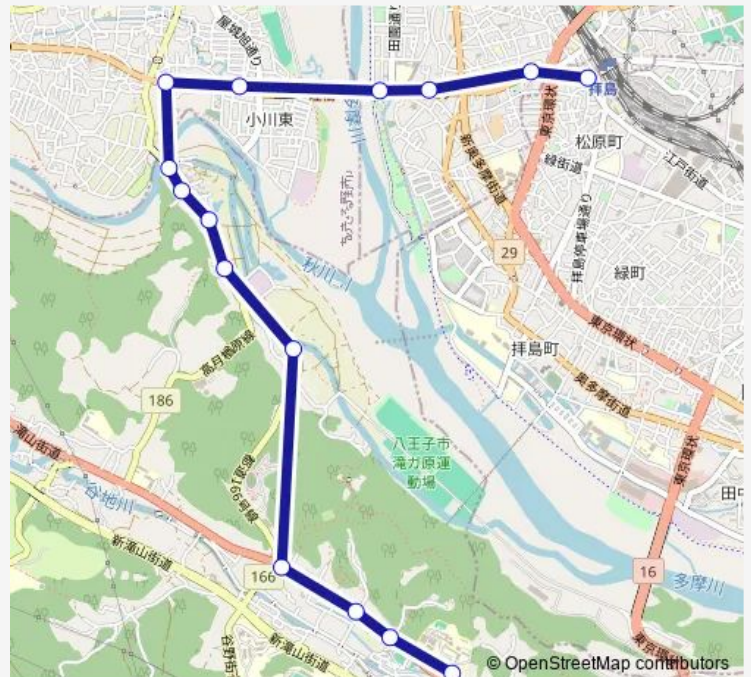

Direction

拝島駅 — 純心女子学園

15 stops

[Open route schedule](#)

- 拝島駅
- 内出東
- 内出
- 睦橋
- 玉見ヶ崎
- 小川
- 東秋川橋
- 高月
- 高月集会所前
- 高月整形外科病院
- 滝
- 滝山城址下
- 丹木2丁目
- 丹木1丁目
- 純心女子学園

Route schedule

拝島駅 — 純心女子学園

Monday	06:23-18:40
Tuesday	06:23-18:40
Wednesday	06:23-18:40
Thursday	06:23-18:40
Friday	06:23-18:40
Saturday	06:25-14:30
Sunday	06:25-14:30

Route info

Direction: 拝島駅

Stops: 15

Trip Duration: 0 hour 23 min

Direction

純心女子学園 — 拝島駅

15 stops

[Open route schedule](#)

純心女子学園

丹木 1 丁目

丹木 2 丁目

滝山城址下

滝

高月整形外科病院

高月集会所前

高月

Route info

Direction: 純心女子学園

Stops: 15

Trip Duration: 0 hour 23 min

高月02 Bus time schedules and route maps are available in an offline PDF at busmaps.com. Use the busmaps.com website to see live bus times, train schedule or subway schedule, and step-by-step directions for all public transit in Fussa