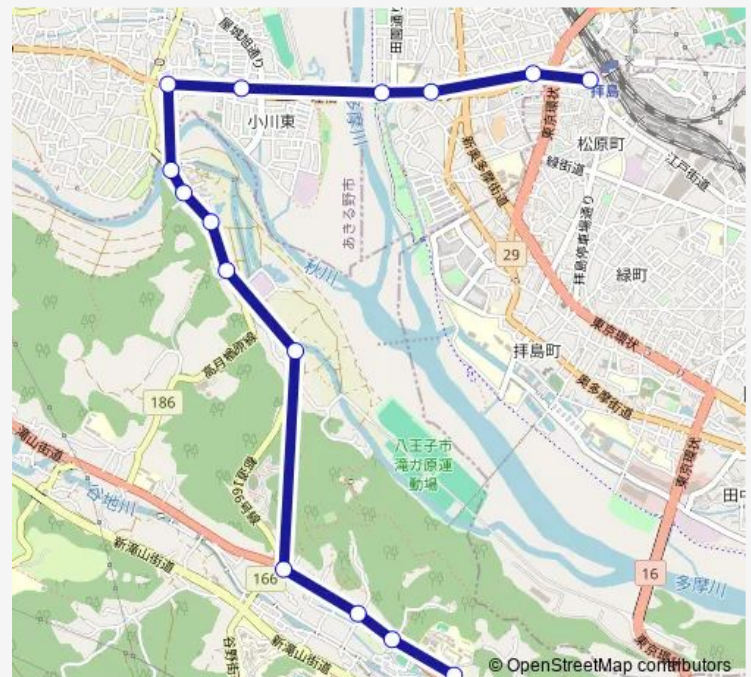

### Direction

拝島駅 — 純心女子学園

15 stops

[Open route schedule](#)

- 拝島駅
- 内出東
- 内出
- 睦橋
- 玉見ヶ崎
- 小川
- 東秋川橋
- 高月
- 高月集会所前
- 高月整形外科病院
- 滝
- 滝山城址下
- 丹木2丁目
- 丹木1丁目
- 純心女子学園

### Route schedule

拝島駅 — 純心女子学園

Monday	06:23-18:40
Tuesday	06:23-18:40
Wednesday	06:23-18:40
Thursday	06:23-18:40
Friday	06:23-18:40
Saturday	06:25-14:30
Sunday	06:25-14:30

### Route info

Direction: 拝島駅

Stops: 15

Trip Duration: 0 hour 23 min

## Direction

純心女子学園 — 拝島駅

15 stops

[Open route schedule](#)

純心女子学園

丹木 1 丁目

丹木 2 丁目

滝山城址下