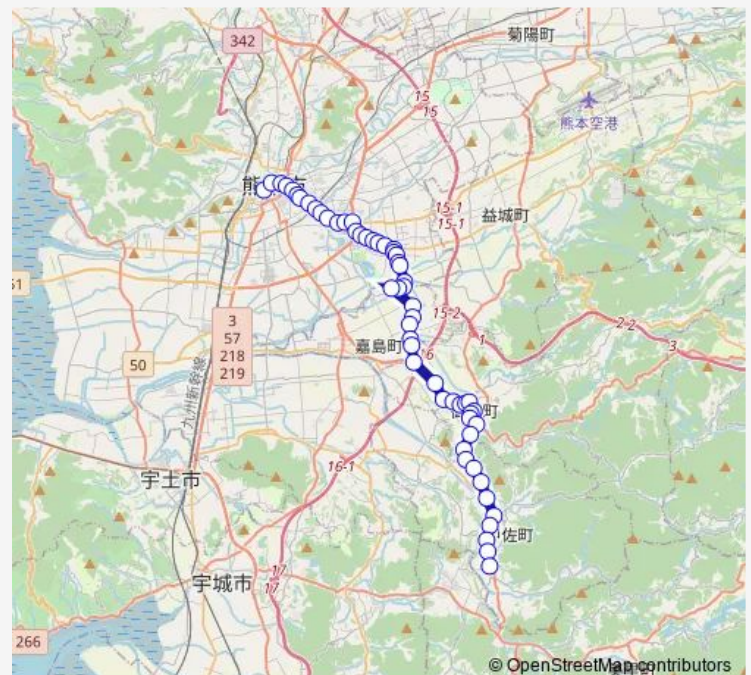

### Route schedule

桜町バスターミナル — 甲佐

Monday 06:18-20:27

Tuesday 06:18-20:27

Wednesday 06:18-20:27

Thursday 06:18-20:27

Friday 06:18-20:27

Saturday 07:00-20:00

### Route info

Direction: 桜町バスターミナル

Stops: 56

Trip Duration: 1 hour 18 min

■ K2-4 : 桜町バスターミナル→県庁→健軍→御船→甲佐

若葉町

東野中学校前

東野三丁目