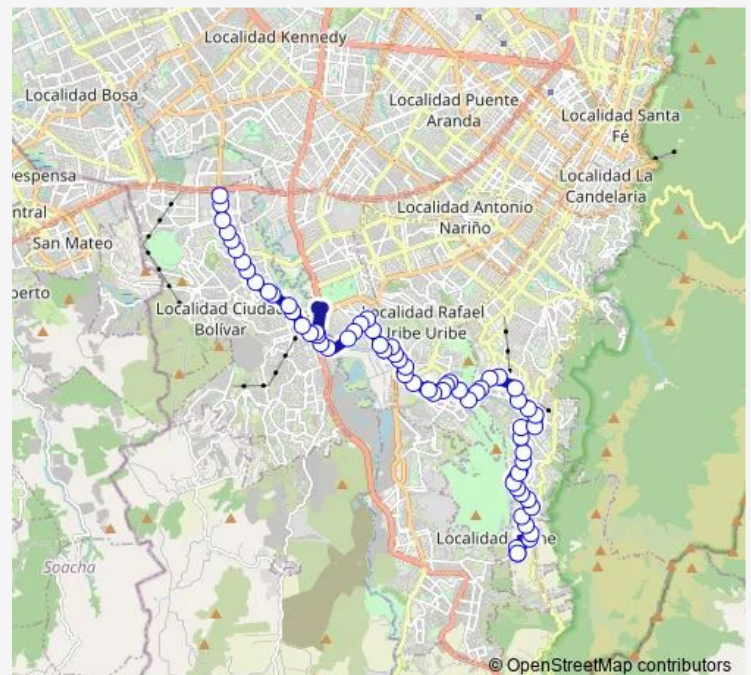

KR 9 E - CL 44 Sur

DG 43A Sur - KR 6A E

AK 4 E - CL 41 A BIS Sur

Route schedule

KR 13D Este - CL 78 Sur — KR 13D Este - CL 78 Sur

Monday 03:30-22:00

Tuesday 03:30-22:00

Wednesday 03:30-22:00

Thursday 03:30-22:00

Friday 03:30-22:00

Saturday 04:00-22:00

Sunday 05:00-22:00

Route info

Direction: KR 13D Este - CL 78 Sur

Stops: 65

Trip Duration: 2 hour 55 min

G816 — Villa Del Rio

BusMaps

DG 39 Sur - KR 1D Este

KR 1A - CL 41 Sur

KR 1A - CL 43A Sur

TV 1Bis - CL 47 Sur

KR 1 - CL 48 P Sur

CL 48Q Bis Sur - KR 2B