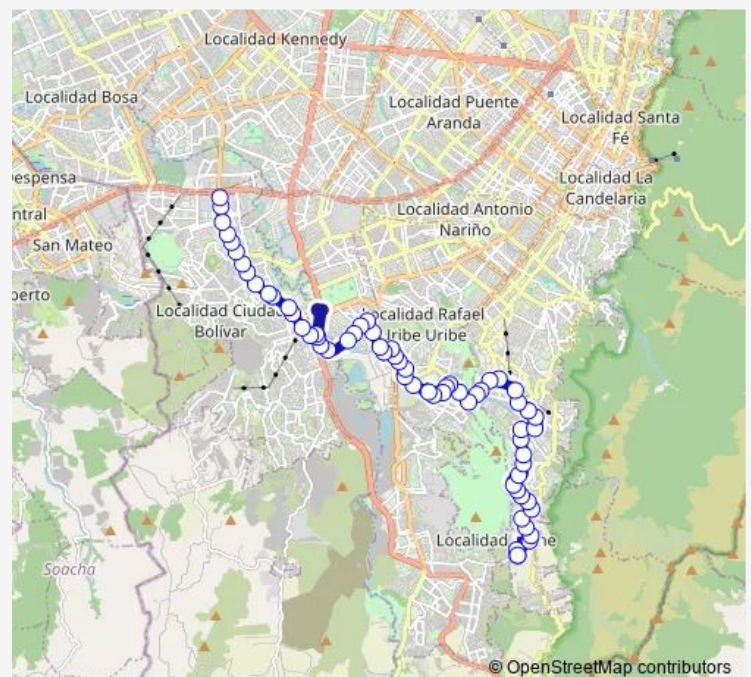

### Route schedule

KR 13D Este - CL 78 Sur — KR 13D Este - CL 78 Sur

Monday 03:30-22:00

Tuesday 03:30-22:00

Wednesday 03:30-22:00

Thursday 03:30-22:00

Friday 03:30-22:00

Saturday 04:00-22:00

### Route info

Direction: KR 13D Este - CL 78 Sur

Stops: 65

Trip Duration: 3 hour 14 min

G816 — Villa Del Rio

BusMaps

DG 39 Sur - KR 1D Este

KR 1A - CL 41 Sur