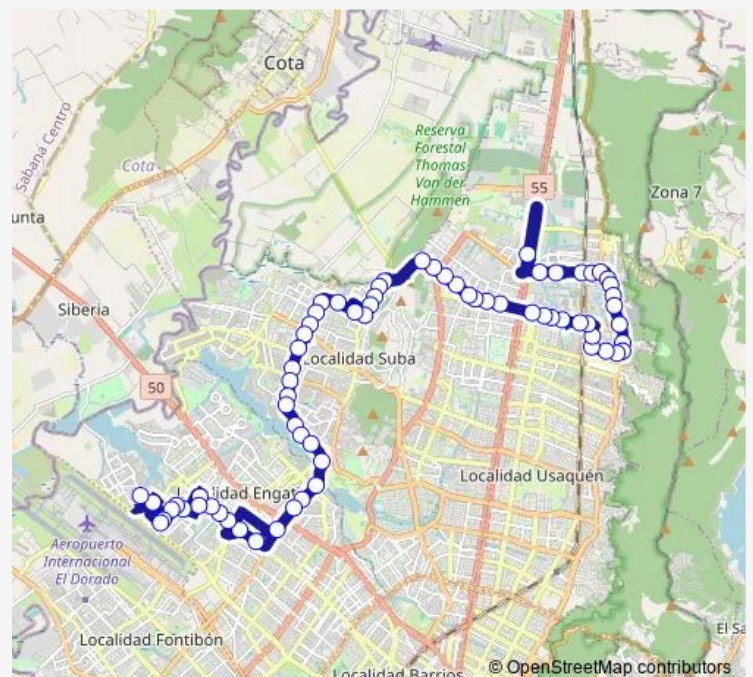

### Route schedule

Auto Norte - CL 187 — TV 113 - CL 67a

Monday —

Tuesday —

Wednesday —

Thursday —

Friday —

Saturday —

### Route info

Direction: Auto Norte - CL 187

Stops: 68

Trip Duration: 1 hour 51 min

P49 — Villa Gladys Reversible

AC 170 - KR 20a

AC 170 - KR 49b

AC 170 - KR 54c

## Route info

Direction: Auto Norte - CL 187

Stops: 69

Trip Duration: 1 hour 54 min

AC 170 - CL 56a

AC 170 - KR 58

AC 170 - KR 65

AC 170 - AV. Boyacá