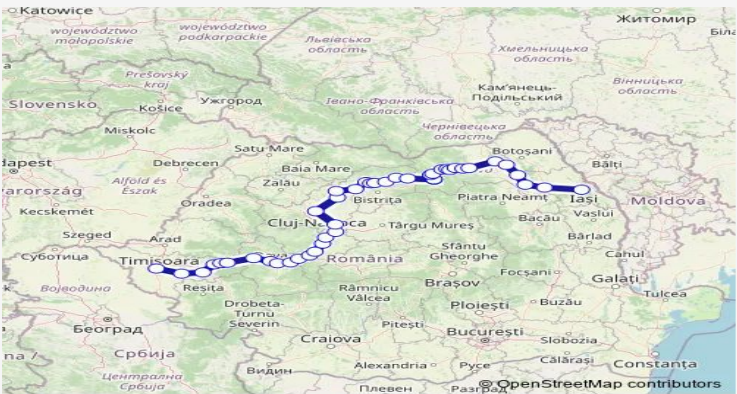

Rail IR: Timișoara Nord - Iași IR: Timișoara Nord - Buziaș - Lugoj - Mănăștur Hm. - Făget - Margina - Ilia - Deva - Simeria - Orăștie - Șibot - Vințu de Jos - Alba Iulia - Teiuș - Aiud Hm. - Războieni - Câmpia Turzii - Cluj Napoca - Gherla - Dej Calatori - Beclean pe Someș - Salva - Năsăud - Rebrîșoara Hm. - Ilva Mică - Măgura Ilvei Hm. - Lunca Ilvei - Vatra Dornei Băi hc. - Vatra Dornei - Iacobeni - Mestecăniș Hm. - Pojorâta Hm. - Câmpulung Mold. - Câmpulung Est Hm. - Vama - Frasin Hm. - Gura Humorului Oraș - Suceava - Verești - Dolhasca - Pașcani - Târgu Frumos - Iași

[Go to website](#)

Direction
Timișoara Nord — Iași

43 stops

[Open route schedule](#)

- Timișoara Nord
- Buziaș
- Lugoj
- Mănăștur Hm.
- Făget
- Margina
- Ilia
- Deva
- Simeria
- Orăștie
- Șibot
- Vințu de Jos
- Alba Iulia
- Teiuș
- Aiud Hm.

Route schedule
Timișoara Nord — Iași

Monday	07:00
Tuesday	07:00
Wednesday	07:00
Thursday	07:00
Friday	07:00
Saturday	07:00
Sunday	07:00

Route info

Direction: Timișoara Nord

Stops: 43

Trip Duration: 16 hour 27 min