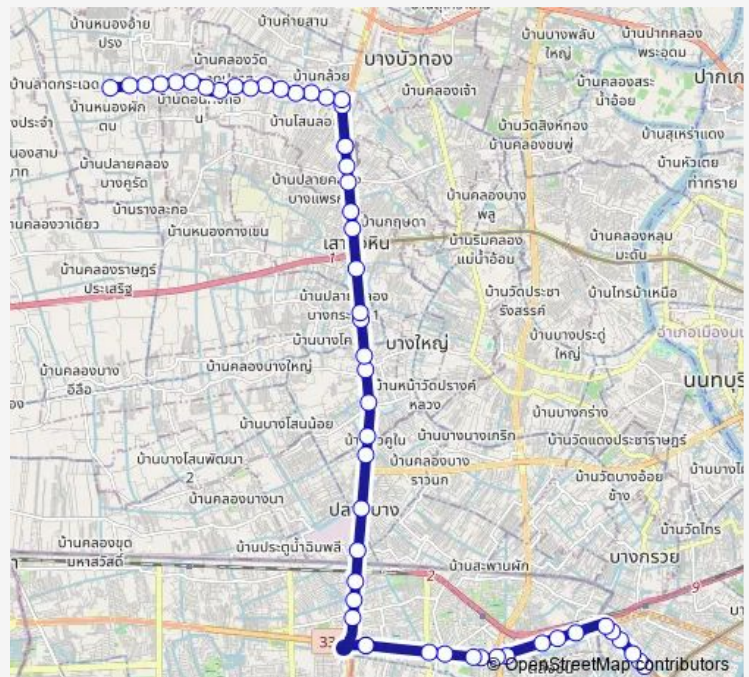

**Route schedule**

จุดขึ้นลง;visual stop — จุดขึ้นลง;visual stop

Monday	00:00
Tuesday	00:00
Wednesday	00:00
Thursday	00:00
Friday	00:00
Saturday	00:00
Sunday	00:00

**Route info**

Direction: จุดขึ้นลง;visual stop

Stops: 53

Trip Duration: 1 hour 18 min

ต.8 — ช่วงห้างสรรพสินค้าเมอร์รี่คิงส์ (ปิ่นเกล้า) - หมู่บ้านพฤษภา 3; Merry King Department Store (Pinklao)...

คลองบางตาล;Khlong Bangtan

หมู่บ้านชวนชื่นปาร์ควิลล่า;Chuan Chuen Park Villa