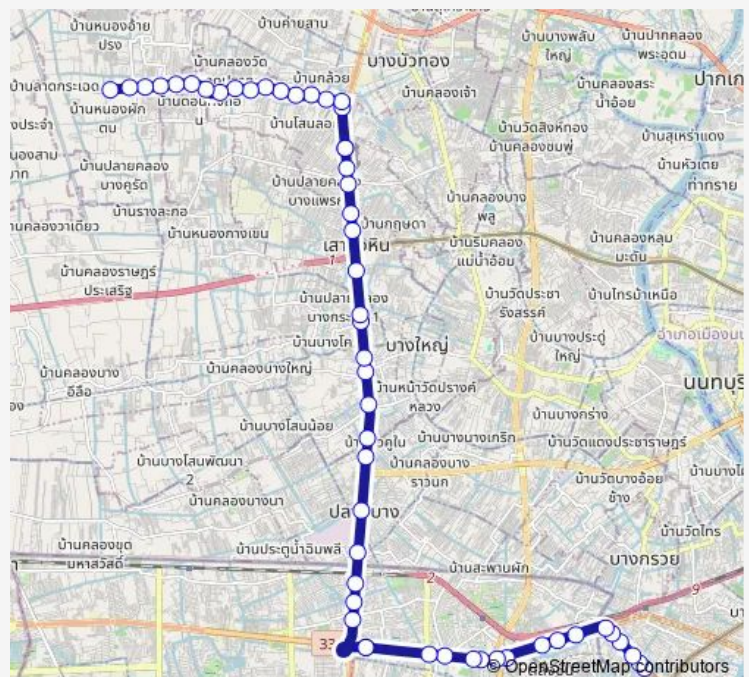

ก่อนแยกบรมฯ-พุทธมณฑล สาย 1;Before Borom-Phutthamonthon Sai 1 Intersection

บ้านภาณุ(ซอยบรมราชชนนี 99);Baan Panu (Soi Borom-maratchachonnani 99)

จุดขึ้นลง;visual stop

ซอยกาญจนาภิเษก 13/1;Soi Kanchanaphisek 13/1

Route schedule

จุดขึ้นลง;visual stop — จุดขึ้นลง;visual stop

Monday	00:00
Tuesday	00:00
Wednesday	00:00
Thursday	00:00
Friday	00:00
Saturday	00:00
Sunday	00:00

Route info

Direction: จุดขึ้นลง;visual stop

Stops: 53

Trip Duration: 1 hour 18 min

ต.8 — ช่วงห้างสรรพสินค้าเมอร์รี่คิงส์ (ปิ่นเกล้า) - หมู่บ้านพฤษภา 3; Merry King Department Store (Pinklao)...

คลองบางตาล;Khlong Bangtan

หมู่บ้านชวนชื่นปาร์ควิลล่า;Chuan Chuen Park Villa