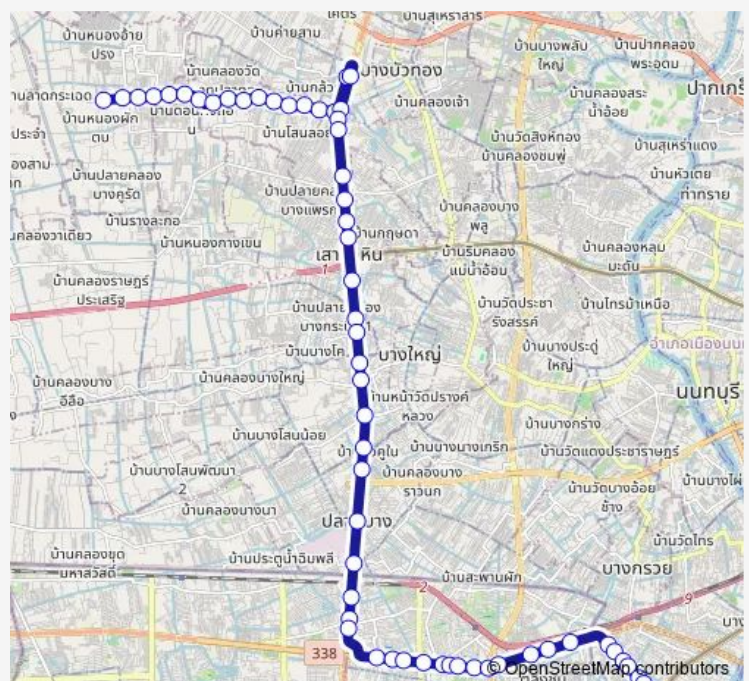

Route schedule

จุดขึ้นลง;visual stop — จุดขึ้นลง;visual stop

Monday 00:00

Tuesday 00:00

Wednesday 00:00

Thursday 00:00

Friday 00:00

Saturday 00:00

Sunday 00:00

Route info

Direction: จุดขึ้นลง;visual stop

Stops: 58

Trip Duration: 1 hour 25 min

ต.8 — หมู่บ้านพุกษา 3 - ช่วงห้างสรรพสินค้าเมอร์รี่คิงส์ (ปิ่นเกล้า); Pruksa 3 Village - Merry King...

หมู่บ้านจันทิมาธานี;Chantima Thani Village