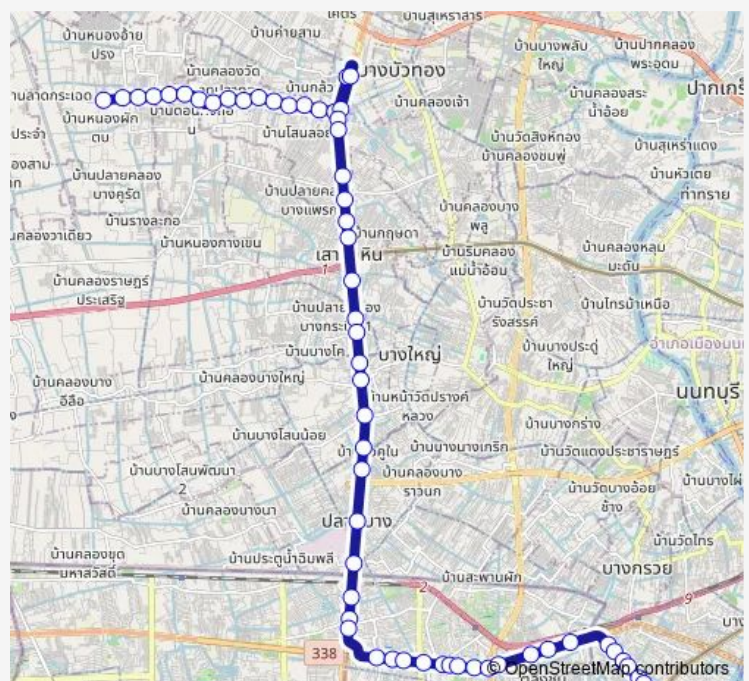

### Route schedule

จุดขึ้นลง;visual stop — จุดขึ้นลง;visual stop

Monday 00:00

Tuesday 00:00

Wednesday 00:00

Thursday 00:00

Friday 00:00

Saturday 00:00

### Route info

Direction: จุดขึ้นลง;visual stop

Stops: 58

Trip Duration: 1 hour 25 min

ต.8 — หมู่บ้านพุกษา 3 - ช่วงห้างสรรพสินค้าเมอร์รี่คิงส์ (ปิ่นเกล้า);Pruksa 3 Village - Merry King...

หมู่บ้านจันทิมาธานี;Chantima Thani Village