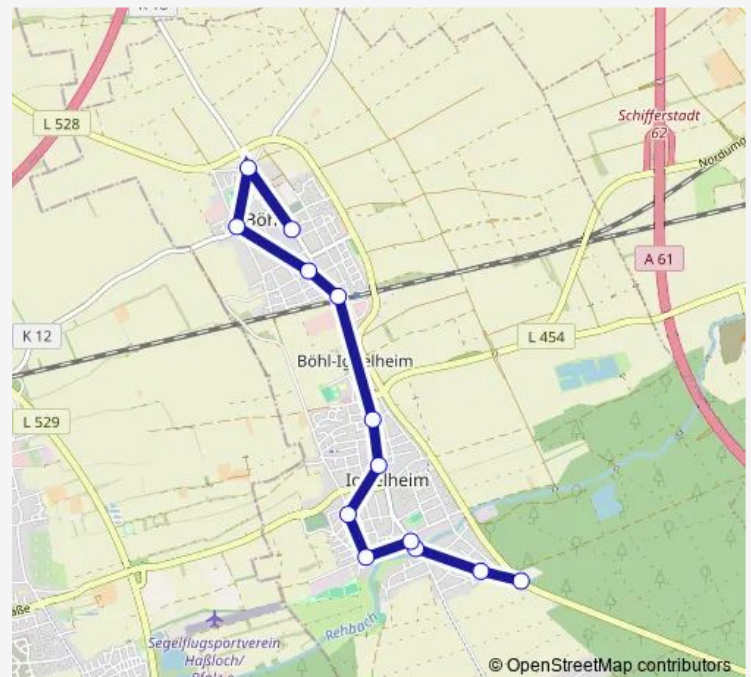

Böhl, Schulgäßle/Hauptstraße

### Route schedule

Iggelheim, Vogelpark — Böhl, Schulgäßle/Hauptstraße

Monday 18:26-19:25

Tuesday 18:26-19:25

Wednesday 18:26-19:25

Thursday 18:26-19:25

Friday 18:26-19:25

Saturday 08:57-18:57

### Route info

Direction: Iggelheim, Vogelpark

Stops: 13

Trip Duration: 0 hour 17 min

■ 5915

BusMaps