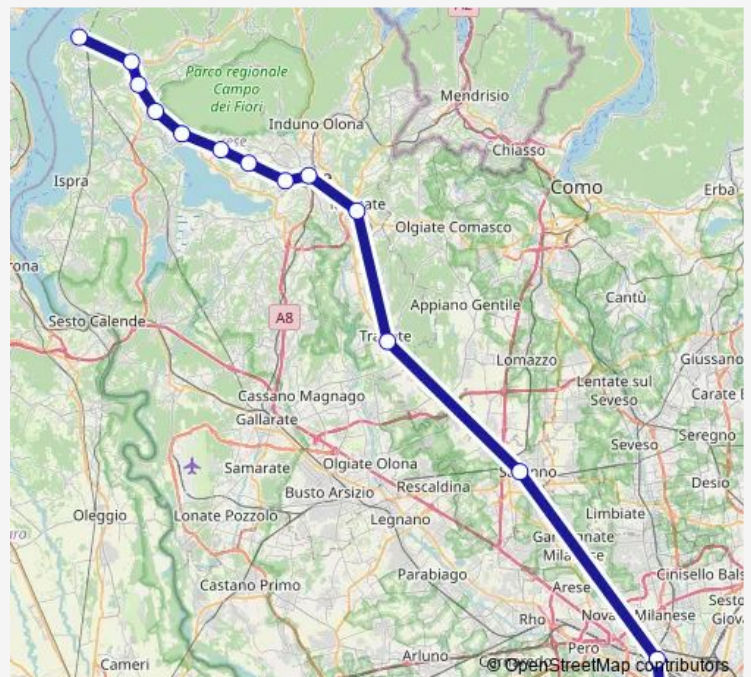

Malnate

Tradate

Saronno

Milano Bovisa Politecnico

Milano Domodossola

Milano Cadorna

Route schedule

Laveno Mombello Lago — Milano Cadorna

Monday 06:08-18:28

Tuesday 06:08-17:38

Wednesday 06:08-17:38

Thursday 06:08-18:28

Friday 06:08-18:28

Saturday 06:38-17:38

Sunday 06:38-18:28

Route info

Direction: Laveno Mombello Lago

Stops: 16

Trip Duration: 1 hour 31 min

RE 1 — Laveno-Varese-Saronno-Milano

## Direction

Milano Cadorna — Laveno Mombello Lago

15 stops

[Open route schedule](#)

Milano Cadorna

Milano Domodossola

Milano Bovisa Politecnico

Saronno