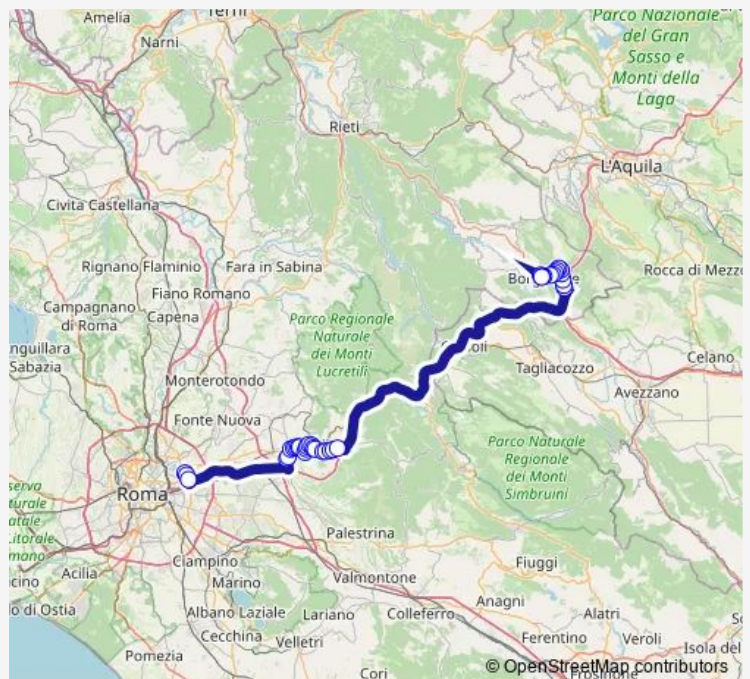

Tivoli | Via Tiburtina Via Serena # f11895

Tivoli | Via Tiburtina Via Adriano # f11896

Tivoli | Via Tiburtina (Villa Adriana) # f11897

Tivoli | Via Tiburtina Via Orti # f11906

Tivoli | Via Tiburtina Via S. Vittorino # f11907

**Route schedule**

Roma | Ponte Mammolo (Metro B) # f9014 — Borgorose | Piazza Municipio # f8254

Monday	11:00
Tuesday	11:00
Wednesday	11:00
Thursday	11:00
Friday	11:00
Saturday	—
Sunday	—

**Route info**

Direction: Roma | Ponte Mammolo (Metro B) # f9014

Stops: 37

Trip Duration: 1 hour 38 min

Roma Ponte Mammolo - Borgorose # Fm013d

Castel Madama | Via Empolitana (Casello) # f11962

Borgorose | Casello Valle del Salto # f8274

Borgorose | Via Corvaro (Km 5) # f8275