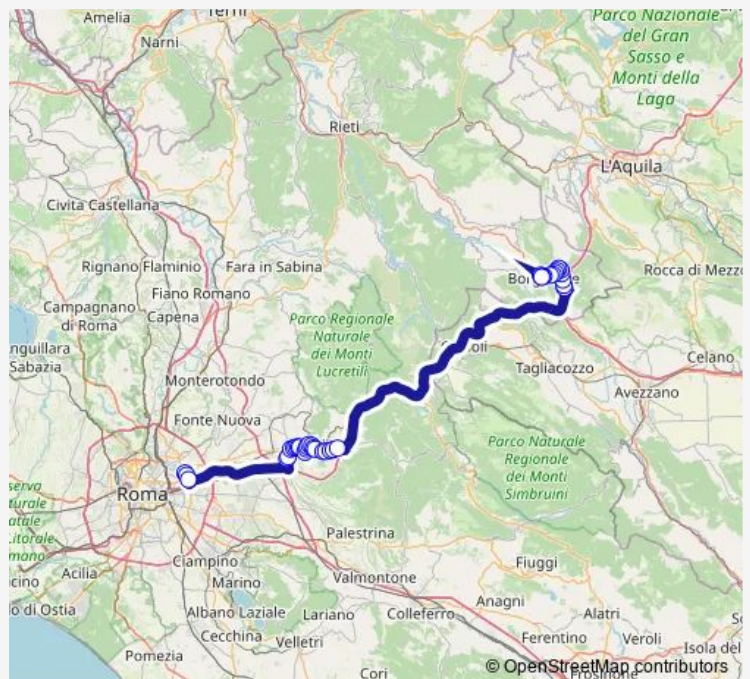

ROMA | Via Togliatti Via Alberini # f9015

ROMA | Via Togliatti Via D'Onofrio # f9017

Tivoli | Via Maremmana Via Sabina # f12239

Tivoli | Via Maremmana (Villaggio Adriano) # f12240

Tivoli | Via Maremmana (Ponte Lucano) # f12242

Tivoli | Via Tiburtina Via Serena # f11895

Tivoli | Via Tiburtina Via Adriano # f11896

Tivoli | Via Tiburtina (Villa Adriana) # f11897

Tivoli | Via Tiburtina Via Orti # f11906

Tivoli | Via Tiburtina Via S. Vittorino # f11907

**Route schedule**

ROMA | Ponte Mammolo (Metro B) # f9014 — BOR-GOROSE | Piazza Municipio # f8254

Monday	11:00
Tuesday	—
Wednesday	—
Thursday	11:00
Friday	11:00
Saturday	—
Sunday	—

**Route info**

Direction: ROMA | Ponte Mammolo (Metro B) # f9014

Stops: 37

Trip Duration: 1 hour 30 min

Roma Ponte Mammolo - Borgorose # Fm013d

Castel Madama | Via Empolitana (Casello) # f11962

BORGOROSE | Casello Valle del Salto # f8274

BORGOROSE | Via Corvaro (Km 5) # f8275