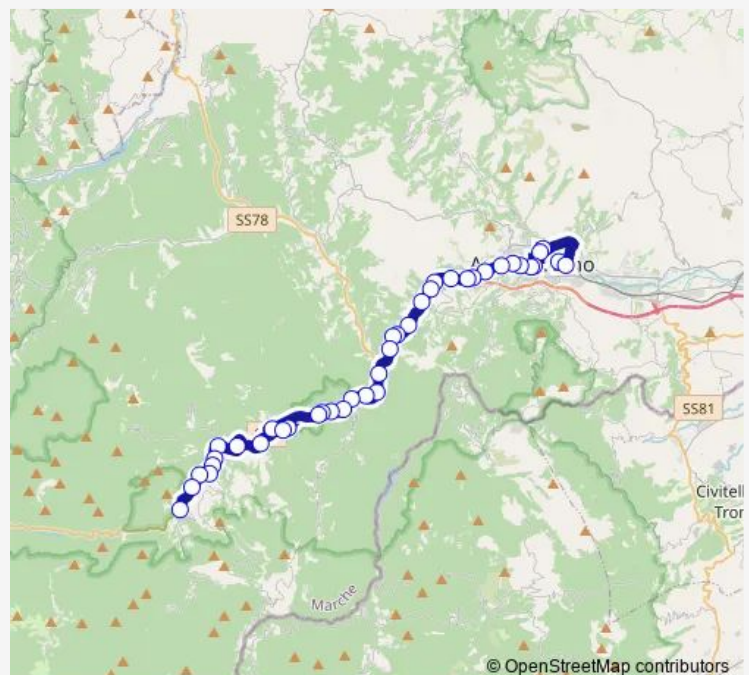

Ascoli Piceno - LA Ciuca

Mozzano Bar

Mozzano - BAR Xxxl

Mozzano Autofficina - Taverna Piccinini

Route schedule

Ascoli Piceno - Stazione Fs — Acquasanta -Piazzale Terme

Monday 10:15

Tuesday 10:15

Wednesday 10:15

Thursday 10:15

Friday 10:15

Saturday 10:15

Sunday —

Route info

Direction: Ascoli Piceno - Stazione Fs

Stops: 40

Trip Duration: 0 hour 40 min

Ascoli Piceno-Mozzano-RIO Selva-Arli-Ponte D'Arli-Centrale-Acquasanta Terme

Capodiponte - Centrale Enel

Vecchia Salaria - Bivio Taverna DI Mezzo

Vecchia Salaria - Ponte DI Pedana

Vecchia Salaria - Bivio DI Pedana

Vecchia Salaria - Cavaceppo - Deacar

Vecchia Salaria - Ponte DEL Bue

Vecchia Salaria - Santacroce

RIO Selva

Arli

Ponte D'Arli

Ponte D'Arli - EX Distributore