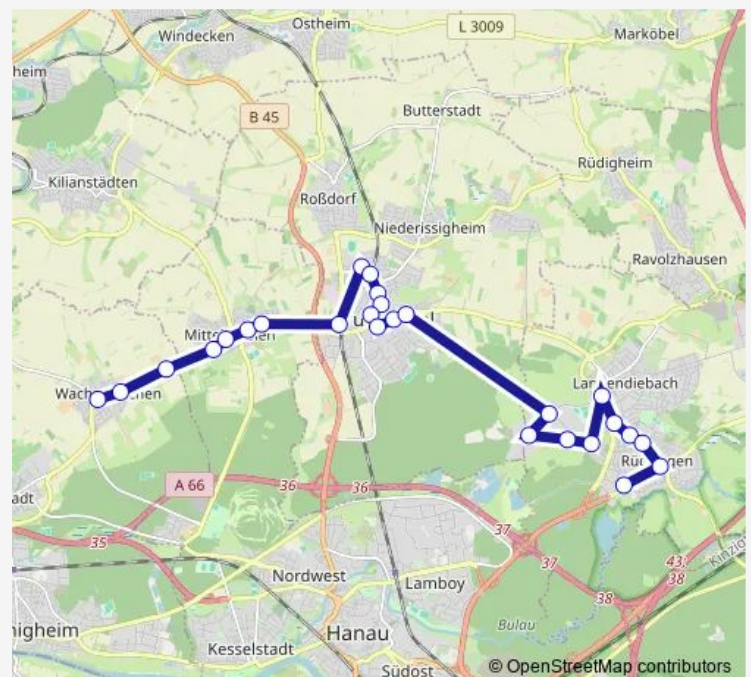

Erlensee-Langendiebach Markwaldsiedlung

Bruchköbel Altenheim

Bruchköbel Alter Friedhof

Bruchköbel Altes Rathaus

Bruchköbel Innerer Ring

Bruchköbel Vogelsbergstraße

Bruchköbel Bahnhof

Bruchköbel Friedlandstraße

Bruchköbel Saalburgring

Bruchköbel Viadukt

Hanau-Mittelbuchen Lützelbuchener Straße

Hanau-Mittelbuchen Rathausstraße

Route schedule

Erlensee-Rückingen Limes-Kreisel — Maintal-Wachenbuchen Raiffeisenstraße

Monday	—
Tuesday	—
Wednesday	—
Thursday	—
Friday	—
Saturday	08:19-18:19
Sunday	10:19-18:19

Route info

Direction: Erlensee-Rückingen Limes-Kreisel

Stops: 27

Trip Duration: 0 hour 43 min

MKK30A

Hanau-Mittelbuchen Wachenbuchener Straße

Hanau-Mittelbuchen Am Hagen

Maintal-Wachenbuchen Büchertalschule